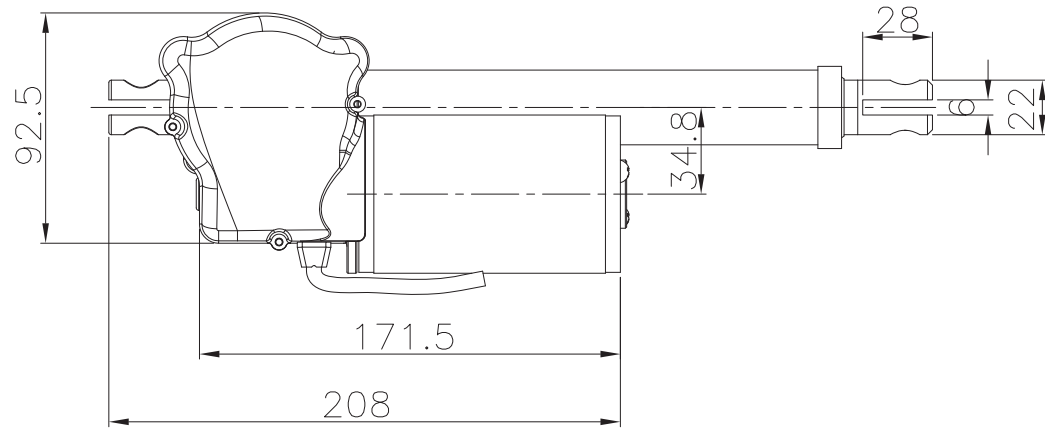

S	50	100	150	200	250	300	350	400
A	206	256	306	356	406	456	506	456

MOTTECK[®] MOTORIZE OUR WORLD

DATE: 14 April 2014

TITLE: Linear Actuator MD56