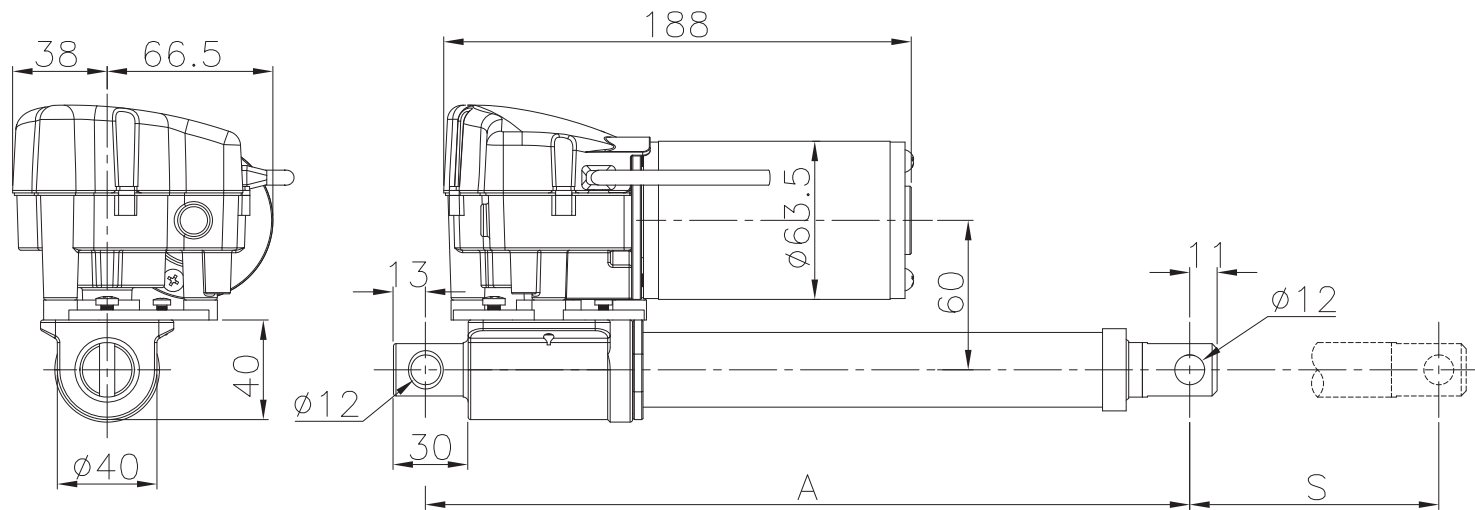

S	50	100	150	200	250	300	350	400
A	206	256	306	356	406	456	506	456

MOTTECK[®] MOTORIZE OUR WORLD

DATE: 14 April 2014

TITLE: Linear Actuator MD56