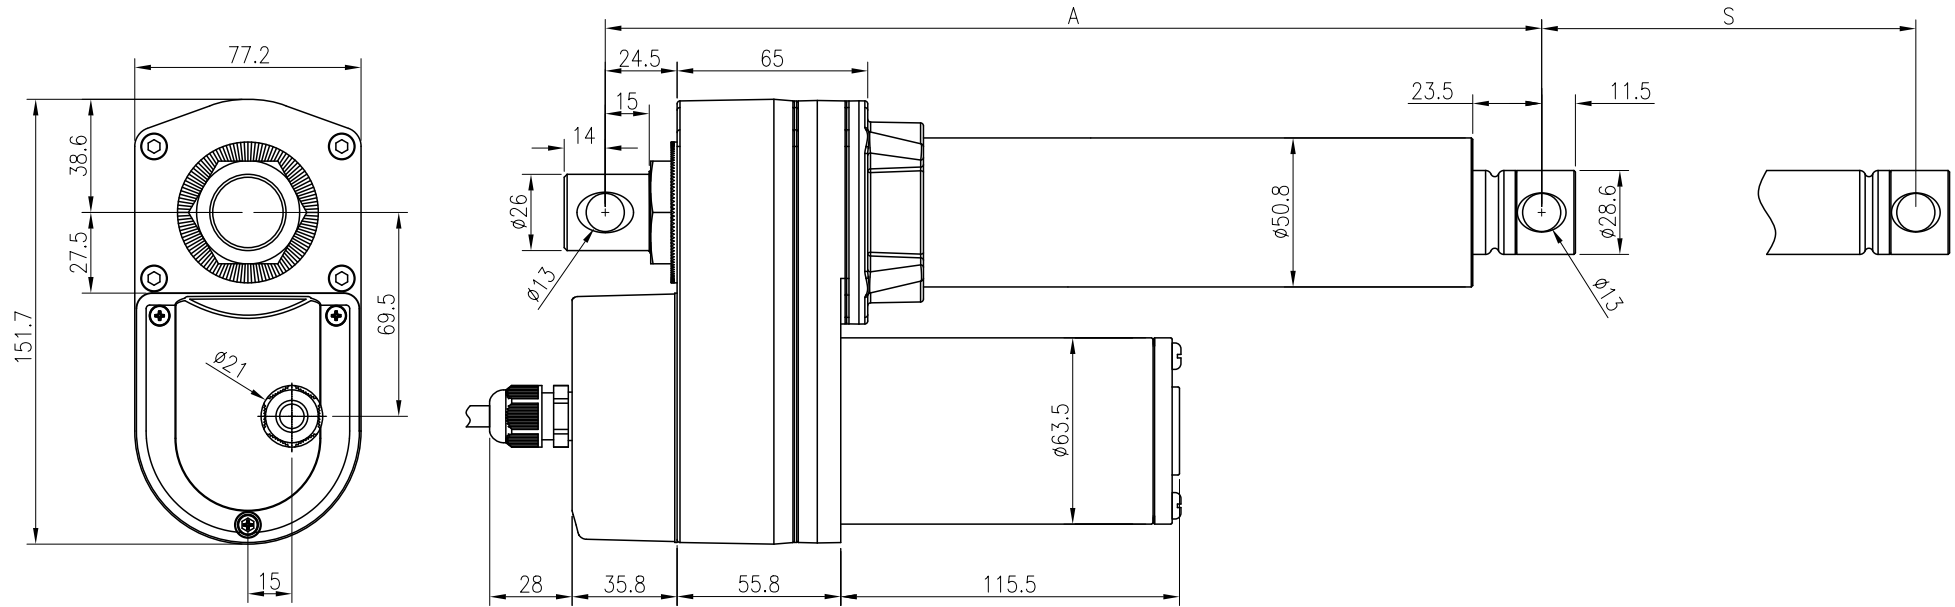

Ball Screw with LT

S ±5.0	4"(102)	6"(153)	8"(203)	10"(254)	12"(305)	18"(457)	24"(610)
A ±5.0	359	410	461	512	640	792	945

UNIT: mm

 MOTTECK [®] MOTORIZE OUR WORLD	DATE:
	14 April 2014
TITLE:	
Linear Actuator ID11	