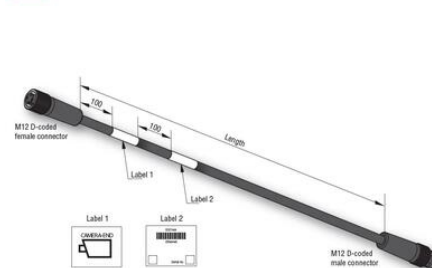

Káble sú k dispozícii v 11 rôznych dĺžkach, aby ich bolo možné prispôsobiť širokej škále vozidiel a strojov.

Káble sú pripojené pomocou 4-kolíkových konektorov M12 s kódovaním D.

ŠPECIFIKÁCIA

Dĺžka kábla	1000 mm
Prevádzková teplota max.	85 °C
Prevádzková teplota min.	-40 °C
Trieda krytia	IP67
Type	Digitál

Dimensions

Dimensions