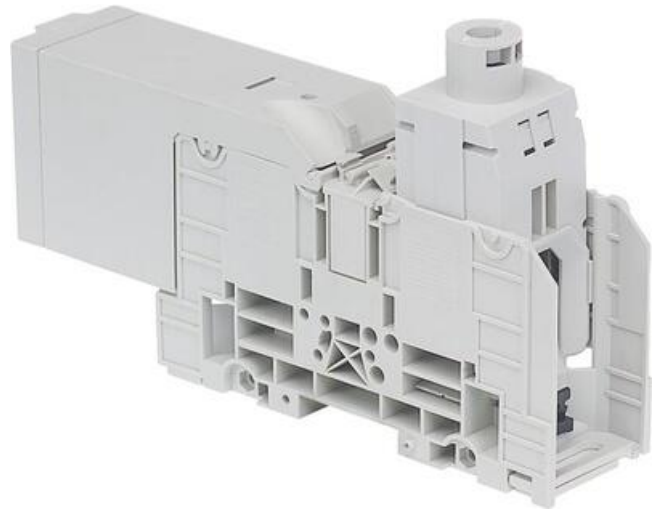

Dopyt

entrelec

D35/27.AF SILOVÁ SVORKA

19000625

D35/27.AF power terminal block

POPIS PRODUKTU

ŠPECIFIKÁCIA

Balenie	10 ks
Farba	Šedá
Hĺbka	136,5 mm
Impulzné výdržné napätie	8000 V
Max. uťahovací moment	6
Menovité napätie podľa IEC	1000 V
Menovitý prierez podľa IEC	35 mm ²
Menovitý prúd podľa IEC	125 A
Min. uťahovací moment	3
Počet pripojení	2 ks
Šírka	27 mm
Výška	82,5 mm
Zhoda s normami	CE, Gost R, RoHS, USR CNR