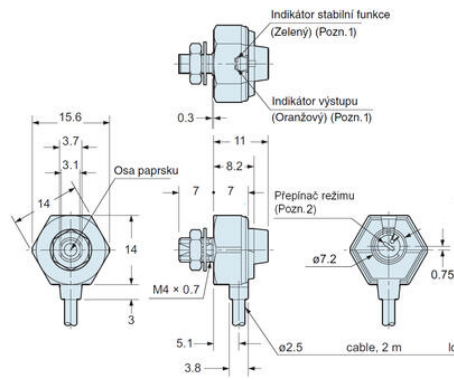

Dopyt

Panasonic

EX-30

Série EX-30

EX-31A

Photoelectric sensor NPN

- Nová alternativa k vláknovým senzorom
- Doba odezvy 0,5 ms
- IP 67

POPIS PRODUKTU

ŠPECIFIKÁCIA

Doba odozvy	0,5 ms
Napájacie napätie	12-24 V DC
Nastavenie citlivosti	Nie
Snímacia vzdialenosť	500 mm
Trieda krytia	IP67
Výstup	NPN, NO

Pozn.: Vysílač neobsahuje indikaci.

Pozn.: Vysílač neobsahuje indikaci.