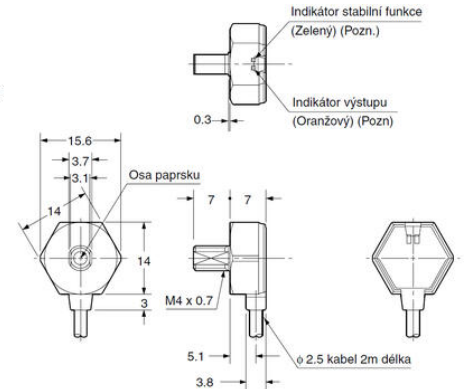

Dopyt

Panasonic

EX-30

Série EX-30

EX-31A

Photoelectric sensor NPN

- Nová alternativa k vláknovým senzorom
- Doba odezvy 0,5 ms
- IP 67

POPIS PRODUKTU

ŠPECIFIKÁCIA

Doba odozvy	0,5 ms
Napájacie napätie	12-24 V DC
Nastavenie citlivosti	Nie
Snímacia vzdialenosť	500 mm
Trieda krytia	IP67
Výstup	NPN, NO

Pozn.: Vysílač neobsahuje indikaci.

Pozn.: Vysílač neobsahuje indikaci.