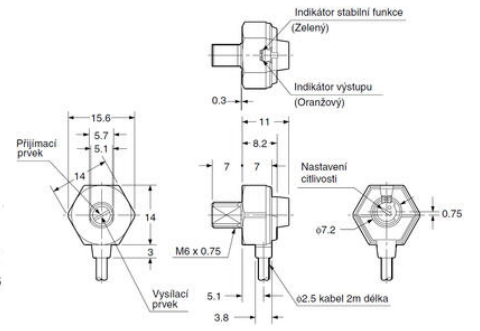

Dopyt

Panasonic

EX-30

Série EX-30

EX-31A

Photoelectric sensor NPN

- Nová alternativa k vláknovým senzorom
- Doba odezvy 0,5 ms
- IP 67

POPIS PRODUKTU

ŠPECIFIKÁCIA

Doba odozvy	0,5 ms
Napájacie napätie	12-24 V DC
Nastavenie citlivosti	Nie
Snímacia vzdialenosť	500 mm
Trieda krytia	IP67
Výstup	NPN, NO

Pozn.: Vysílač neobsahuje indikaci.

Pozn.: Vysílač neobsahuje indikaci.