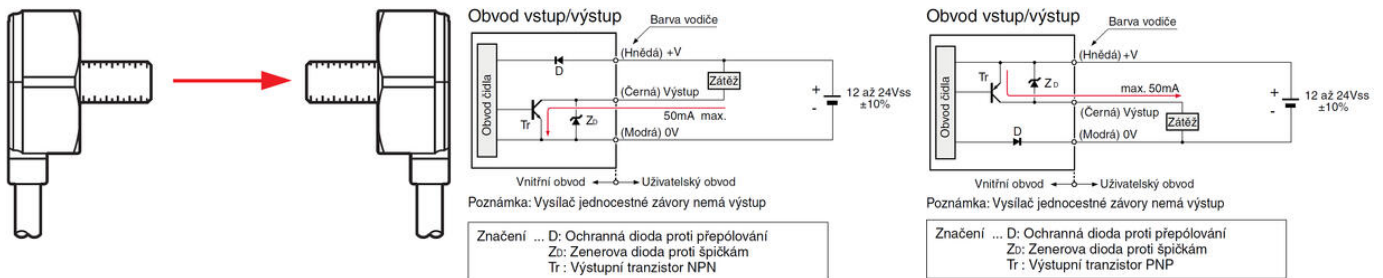

Dopyt

Panasonic

EX-30

Série EX-30

EX-31A

Photoelectric sensor NPN

- Nová alternativa k vláknovým senzorom
- Doba odezvy 0,5 ms
- IP 67

POPIS PRODUKTU

ŠPECIFIKÁCIA

Doba odozvy	0,5 ms
Napájacie napätie	12-24 V DC
Nastavenie citlivosti	Nie
Snímacia vzdialenosť	500 mm
Trieda krytia	IP67
Výstup	NPN, NO

Pozn.: Vysílač neobsahuje indikaci.

Pozn.: Vysílač neobsahuje indikaci.