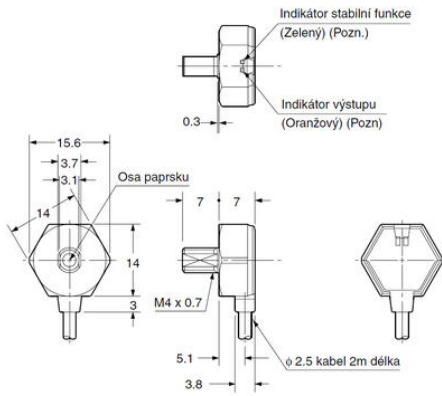

Dopyt

Panasonic

EX-30

Série EX-30

EX-31A

Photoelectric sensor NPN

- Nová alternativa k vláknovým senzorom
- Doba odezvy 0,5 ms
- IP 67

POPIS PRODUKTU

ŠPECIFIKÁCIA

Doba odozvy	0,5 ms
Napájacie napätie	12-24 V DC
Nastavenie citlivosti	Nie
Snímacia vzdialenosť	500 mm
Trieda krytia	IP67
Výstup	NPN, NO

Pozn.: Vysílač neobsahuje indikaci.

Pozn.: Vysílač neobsahuje indikaci.