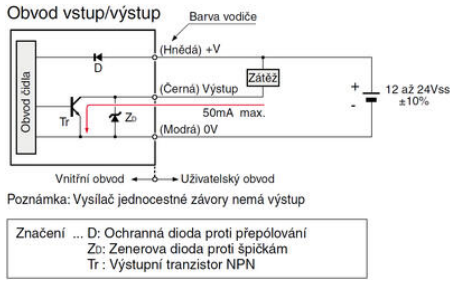

Dopyt

Panasonic

EX-30

Série EX-30

EX-31A

Photoelectric sensor NPN

- Nová alternativa k vláknovým senzorom
- Doba odezvy 0,5 ms
- IP 67

POPIS PRODUKTU

ŠPECIFIKÁCIA

Doba odozvy	0,5 ms
Napájacie napätie	12-24 V DC
Nastavenie citlivosti	Nie
Snímacia vzdialenosť	500 mm
Trieda krytia	IP67
Výstup	NPN, NO

Pozn.: Vysílač neobsahuje indikaci.

Pozn.: Vysílač neobsahuje indikaci.