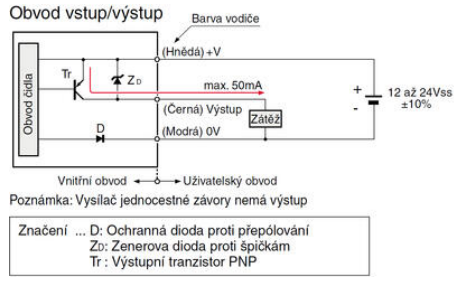

Dopyt

Panasonic

EX-30

Série EX-30

EX-31A

Photoelectric sensor NPN

- Nová alternativa k vláknovým senzorom
- Doba odezvy 0,5 ms
- IP 67

POPIS PRODUKTU

ŠPECIFIKÁCIA

Doba odozvy	0,5 ms
Napájacie napätie	12-24 V DC
Nastavenie citlivosti	Nie
Snímacia vzdialenosť	500 mm
Trieda krytia	IP67
Výstup	NPN, NO

Pozn.: Vysílač neobsahuje indikaci.

Pozn.: Vysílač neobsahuje indikaci.