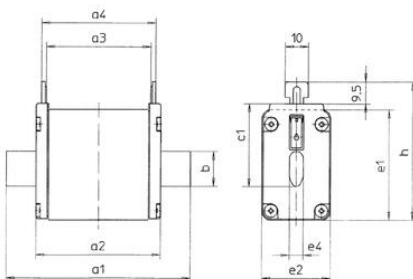

Dopyt

NOŽOVÉ POISTKOVÉ VLOŽKY POLOVODIČOVÉ, VEĽKOSŤ 3, 690VAC, URD

NH3UD69V315PV

Polovod.nožová poistka, vel. 3, 690 V 315 A

POPIS PRODUKTU

ŠPECIFIKÁCIA

Balenie	3 ks
Breaking Capacity	170 kA
Charakteristika (CVL)	aR
Indication (CVL)	Riadiaca hlavica, Vizualny
Max. napätie AC	690 V
Nominálny prúd	315 A
Zhoda s normami	CE, CSA, RU

STL 000	STL 00	m6,0	SE 1 16-100A	SE 1 125-355A	SE 2 16-250A	SE 2 300-500A	SE 3 250-400A	SE 3 425-800A
a1	79	79	135	135	150	150	150	150
a2	62	57,8	66,8	70,8	72,3	72,3	72,3	72,3
a3	45,5	45	61	63	63	63	63	63
a4	49,5	50	66	68	68	68	68	68
b	15	15	15	15	20	20	20	33
c1	35	35	35	40	40	48	48	60
d	40,5	47,5	47,5	47,5	52,5	60	60	74
e2	20,8	20,5	20,5	20,5	30,5	31	31	39
e4	6	6	6	6	6	6	6	6
l	52,5	59,5	59,5	64,5	64,5	72,5	72,5	83,5