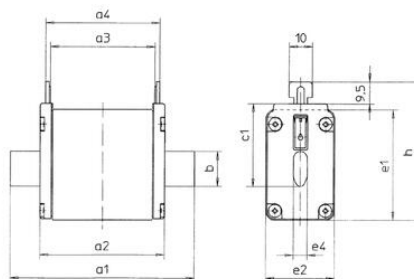

Dopyt

NOŽOVÉ POISTKOVÉ VLOŽKY POLOVODIČOVÉ, VEĽKOSŤ 3, 690VAC, URD

NH3UD69V315PV

Polovod.nožová poistka, vel. 3, 690 V 315 A

POPIS PRODUKTU

ŠPECIFIKÁCIA

Balenie	3 ks
Breaking Capacity	170 kA
Charakteristika (CVL)	aR
Indication (CVL)	Riadiaca hlavica, Vizualny
Max. napätie AC	690 V
Nominálny prúd	315 A
Zhoda s normami	CE, CSA, RU

STL 000	STL 00	m6,0	SE 1 16-100A	SE 1 125-355A	SE 2 16-250A	SE 2 300-500A	SE 3 250-400A	SE 3 425-800A
a1	79	79	135	135	150	150	150	150
a2	62	57,8	66,8	70,8	72,3	72,3	72,3	72,3
a3	45,5	45	61	63	63	63	63	63
a4	49,5	50	66	68	68	68	68	68
b	15	15	15	15	20	20	20	33
c1	35	35	35	40	40	48	48	60
d	40,5	47,5	47,5	47,5	52,5	60	60	74
e2	20,8	20,5	20,5	20,5	30,5	31	31	39
e4	6	6	6	6	6	6	6	6
l	52,5	59,5	59,5	64,5	64,5	72,5	72,5	83,5