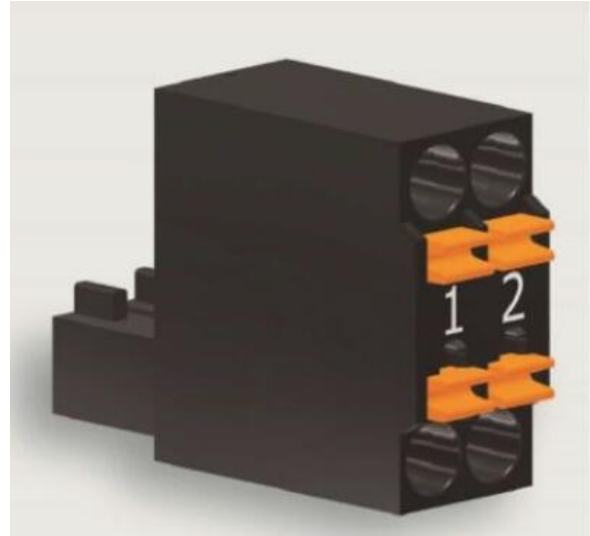

## PRÍSLUŠENSTVO LÜTZE

819903

Montážny nástroj pre USB nabíjaku

- Montážne zariadenia
- Napájací konektor

**LÜTZE**   
TRANSPORTATION  
powered by Amphenol