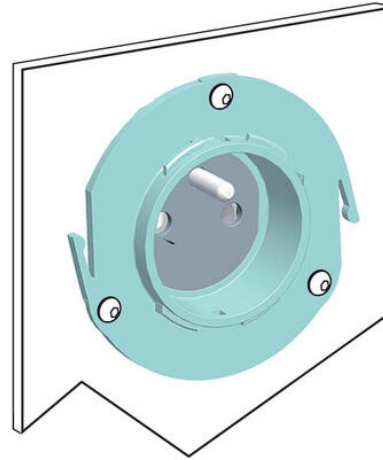

ZÁSUVKY UMIESTNENÉ VPREDU

YST1121

SOCKET M-DOOR predný držiak 230VAC kovový

- Elektrická zásuvka 250V/16A
- Zostava odolná proti vandalizmu
- Požiadavky na oheň a dym
- IP40 spredu
- IP20 zo zadnej strany

POPIS PRODUKTU

ŠPECIFIKÁCIA

Cyklus	50000
Farba rámu	Strieborná
LED indikácia	Žltá
Materiál panelu	Chrómovaný
Nominálny prúd	16 A
Prevádzkové napätie	250 V AC
Trieda krytia	IP20, IP40
Typ pripojenia	Skrutka
Zhoda s normami	NF F 16-102, CEI 60884-1, DIN 49440-1, EN45545-2, EN 50155, EN 50121-3-2, EN 50124, EN 60068, EN 61373, NF C 61-314, NF F 16-101