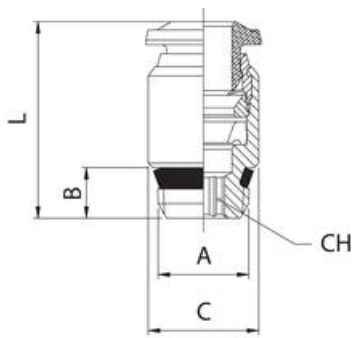

## SPOJKA PRIAMA, VONKAJŠÍ ZÁVIT, SWIFT FIT

Séria 57000

57010 4-1/8  
Spojka priama 4mm - G1/8

- Teplota -20°C do 80°C
- Tlak max. 20 bar
- Telo z poniklovanej mosadze
- Nitrilové tesnenie

## ŠPECIFIKÁCIA

Balenie	10 ks
Materiál balenia	NBR
Materiál odpojovacieho krúžku	Poniklovaná mosadz
Materiál tela	Poniklovaná mosadz
Prevádzková teplota max.	80 °C
Prevádzková teplota min.	-20 °C
Procesné pripojenie	G1/8
Tlakový rozsah max.	20 bar
Tlakový rozsah min.	-0,99 bar
Tvar tela	I
Typ závitu	Swift fit
Vonkajší priemer hadičky	4 mm

	A	B	C	L	CH
57010 4-M5	M5	4,0	10,0	21,0	2,5
57010 4-1/8	1/8	7,5	10,0	19,0	3
57010 6-M5	M5	4,0	12,0	24,5	2,5
57010 6-1/8	1/8	7,5	12,0	22,5	4
57010 6-1/4	1/4	11,0	14,0	24,5	4
57010 8-1/8	1/8	7,5	14,0	25,5	5
57010 8-1/4	1/4	11,0	14,0	25,0	6