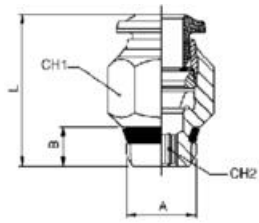

## SPOJKA PRIAMA, VONKAJŠÍ ZÁVIT, SWIFT FIT

Séria 55000

55000 4-1/8  
Spojka priama 4mm - G1/8

- Teplota -20°C až 80°C
- Tlak max. 20 bar
- Telo z poniklovanej mosadze
- Nítrilové tesnenie

## ŠPECIFIKÁCIA

Balenie	10 ks
Materiál odpojovacieho krúžku	Acetát plast čierny
Materiál O-krúžku	NBR
Materiál tela	Poniklovaná mosadz
Prevádzková teplota max.	80 °C
Prevádzková teplota min.	-20 °C
Procesné pripojenie	G1/8
Tlakový rozsah max.	20 bar
Tlakový rozsah min.	-0,99 bar
Tvar tela	I
Typ závitu	Swift fit
Vonkajší priemer hadičky	4 mm

	A	B	L	CH1	CH2
55000 4-1/8	1/8	5,5	18,0	11	3
55000 4-1/4	1/4	7,0	19,0	14	3
55000 5-1/8	1/8	5,5	20,0	11	4
55000 5-1/4	1/4	7,0	20,0	14	4
55000 6-1/8	1/8	5,5	21,5	13	4
55000 6-1/4	1/4	7,0	21,0	14	4
55000 6-3/8	3/8	7,5	23,0	17	4
55000 6-1/2	1/2	9,0	23,5	21	4
55000 8-1/8	1/8	5,5	24,5	14	5
55000 8-1/4	1/4	7,0	22,0	14	6
55000 8-3/8	3/8	7,5	23,0	17	6
55000 8-1/2	1/2	9,0	23,5	21	6
55000 10-1/4	1/4	7,0	28,0	17	7
55000 10-3/8	3/8	7,5	25,5	17	8
55000 10-1/2	1/2	9,0	26,0	21	8
55000 12-1/4	1/4	7,0	31,5	20	7
55000 12-3/8	3/8	7,5	29,5	20	9
55000 12-1/2	1/2	9,0	31,5	21	10
55000 14-3/8	3/8	7,5	32,5	21	9
55000 14-1/2	1/2	9,0	31,5	21	10