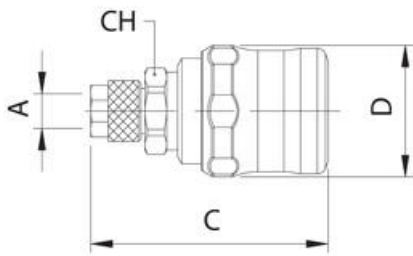

RÝCHLOSPOJKA BEZPEČNOSTNÁ, EUROPEAN STANDARD

Séria 660

664 10/6.5

Rýchlospojka bezpečnostná 10mm

- DN 7.8mm
- Max. prietok 1830 l/min pri tlaku 6 bar
- SUVA certifikácia

POPIS PRODUKTU

ŠPECIFIKÁCIA

Balenie	10 ks
Coupling	European
Materiál odpojovacieho krúžku	Termoplast
Materiál O-krúžku	NBR
Materiál tela	Poniklovaná mosadz
Prevádzková teplota max.	80 °C
Prevádzková teplota min.	-20 °C
Tlakový rozsah max.	15 bar
Tlakový rozsah min.	0 bar
Tvar tela	I
Vnútorňý priemer hadičky	6,5 mm
Vonkajší priemer hadičky	10 mm
Zhoda s normami	PED, REACH, RoHS

	A	B	C	D	CH
664 6/4	6/4	-	54,5	30,5	18
664 8/6	8/6	-	54	30,5	18
664 10/6.5	10/6,5	-	57	30,5	18
664 10/8	10/8	-	56	30,5	18
664 12/8	12/8	-	57,5	30,5	18
664 12/10	12/10	-	56,5	30,5	18