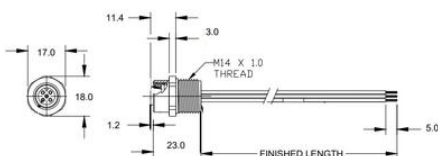

Dopyt

M12 PANELOVÉ KONEKTORY

Samica

8R4E30E03C3003

Konektor panelový M12 4pin samica

molex
one company » a world of innovation

POPIS PRODUKTU

ŠPECIFIKÁCIA

Dĺžka vodiča	300 mm
Druh montáže	Predné
Kódovanie	A
Max. napätie AC	250 V
Max. napätie DC	250 V
Menovitý prierez vodiča	0,34 mm ²
Montáž do panelu	M14
Nominálny prúd	4 A
Počet pólov	4
Procesné pripojenie	M12
Trieda krytia	IP67
Výrobné číslo	1200110013