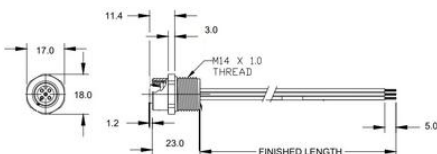

Dopyt

M12 PANELOVÉ KONEKTORY

Samica

8R4E30E03C3003

Konektor panelový M12 4pin samica

molex
one company » a world of innovation

POPIS PRODUKTU

ŠPECIFIKÁCIA

Dĺžka vodiča	300 mm
Druh montáže	Predné
Kódovanie	A
Max. napätie AC	250 V
Max. napätie DC	250 V
Menovitý prierez vodiča	0,34 mm ²
Montáž do panelu	M14
Nominálny prúd	4 A
Počet pólov	4
Procesné pripojenie	M12
Trieda krytia	IP67
Výrobné číslo	1200110013