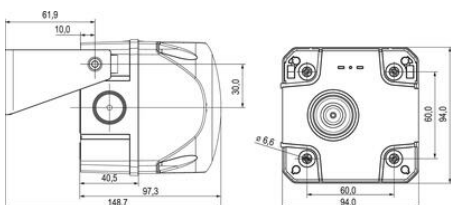

## SVETELNÉ MAJÁKY SÉRIE "Q"

Série Q

874161313

QDS oranžový LED modul vel.1 230 V

- 94, 132, 184, 228 mm kockový maják
- Svietiací, blikajúci zábleskový a multizábleskový
- Široké možnosti napájacieho napätia

|               | A     | B   | C  | D  | E   | F    | G     | H    | I    | J     | K     | L   | M     | N     | O     | P     |
|---------------|-------|-----|----|----|-----|------|-------|------|------|-------|-------|-----|-------|-------|-------|-------|
| <b>Size 2</b> | 143   | 95  | 10 | 32 | 50  | 36.6 | 81.5  | 11.5 | 57.4 | 136.8 | 206.8 | 6.5 | 91    | 131.8 | 91    | 131.8 |
| <b>Size 3</b> | 199   | 112 | 16 | 48 | 70  | 55   | 105.5 | 18.5 | 72.5 | 175.8 | 262.8 | 6.5 | 124   | 183.5 | 124   | 183.5 |
| <b>Size 4</b> | 243.3 | 140 | 10 | 70 | 100 | 65   | 133.3 | 16.8 | 90.8 | 223.4 | 340   | 167 | 228.4 | 167   | 228.4 | 6.5   |

Measuring unit mm

|               | A     | B   | C  | D  | E   | F    | G     | H    | I    | J     | K     | L   | M     | N     | O     | P     |
|---------------|-------|-----|----|----|-----|------|-------|------|------|-------|-------|-----|-------|-------|-------|-------|
| <b>Size 2</b> | 143   | 95  | 10 | 32 | 50  | 36.6 | 81.5  | 11.5 | 57.4 | 136.8 | 206.8 | 6.5 | 91    | 131.8 | 91    | 131.8 |
| <b>Size 3</b> | 199   | 112 | 16 | 48 | 70  | 55   | 105.5 | 18.5 | 72.5 | 175.8 | 262.8 | 6.5 | 124   | 183.5 | 124   | 183.5 |
| <b>Size 4</b> | 243.3 | 140 | 10 | 70 | 100 | 65   | 133.3 | 16.8 | 90.8 | 223.4 | 340   | 167 | 228.4 | 167   | 228.4 | 6.5   |