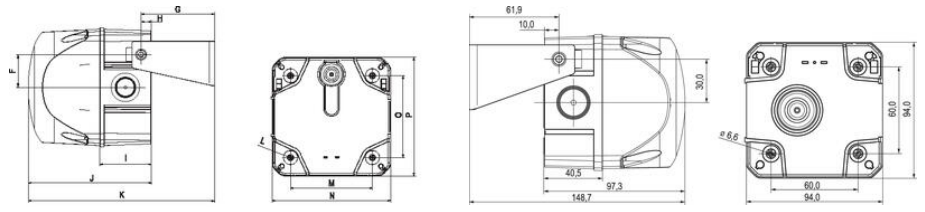

## SVETELNÉ MAJÁKY SÉRIE "Q"

Série Q

874161313

QDS oranžový LED modul vel.1 230 V

- 94, 132, 184, 228 mm kockový maják
- Svietiací, blikajúci zábleskový a multizábleskový
- Široké možnosti napájacieho napätia

|               | A     | B   | C  | D  | E   | F    | G     | H    | I    | J     | K     | L   | M     | N     | O     | P     |
|---------------|-------|-----|----|----|-----|------|-------|------|------|-------|-------|-----|-------|-------|-------|-------|
| <b>Size 2</b> | 143   | 95  | 10 | 32 | 50  | 36.6 | 81.5  | 11.5 | 57.4 | 136.8 | 206.8 | 6.5 | 91    | 131.8 | 91    | 131.8 |
| <b>Size 3</b> | 199   | 112 | 16 | 48 | 70  | 55   | 105.5 | 18.5 | 72.5 | 175.8 | 262.8 | 6.5 | 124   | 183.5 | 124   | 183.5 |
| <b>Size 4</b> | 243.3 | 140 | 10 | 70 | 100 | 65   | 133.3 | 16.8 | 90.8 | 223.4 | 340   | 167 | 228.4 | 167   | 228.4 | 6.5   |

Measuring unit mm

|               | A     | B   | C  | D  | E   | F    | G     | H    | I    | J     | K     | L   | M     | N     | O     | P     |
|---------------|-------|-----|----|----|-----|------|-------|------|------|-------|-------|-----|-------|-------|-------|-------|
| <b>Size 2</b> | 143   | 95  | 10 | 32 | 50  | 36.6 | 81.5  | 11.5 | 57.4 | 136.8 | 206.8 | 6.5 | 91    | 131.8 | 91    | 131.8 |
| <b>Size 3</b> | 199   | 112 | 16 | 48 | 70  | 55   | 105.5 | 18.5 | 72.5 | 175.8 | 262.8 | 6.5 | 124   | 183.5 | 124   | 183.5 |
| <b>Size 4</b> | 243.3 | 140 | 10 | 70 | 100 | 65   | 133.3 | 16.8 | 90.8 | 223.4 | 340   | 167 | 228.4 | 167   | 228.4 | 6.5   |