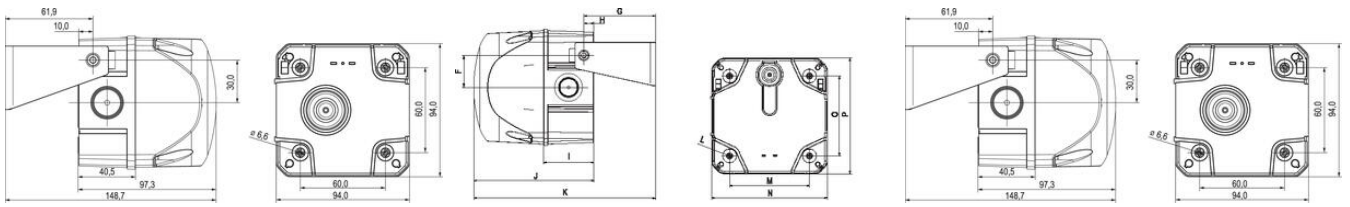

SVETELNÉ MAJÁKY SÉRIE "Q"

Série Q

874162405

QDS červený LED modul vel.1 24 V

- 94, 132, 184, 228 mm kockový maják
- Svietiací, blikajúci zábleskový a multizábleskový
- Široké možnosti napájacieho napätia

POPIS PRODUKTU

ŠPECIFIKÁCIA

Farba	Červená
Farba tela	Červená
Frekvencia blikania	1 Hz
Nominal current	100 mA
Nominal Supply Voltage	24 V AC/DC
Pracovná teplota	-30°C ... 60°C
Priemer	94 mm
Prierez vodičov	2,5 mm ²
Trieda krytia	IP66
Trieda NS	9
Typ zdroja	Flashing, Steady
Výška	99 mm
Zdroj svetla	LED

	A	B	C	D	E	F	G	H	I	J	K	L	M	N	O	P
Size 2	143	95	10	32	50	36,6	81,5	11,5	57,4	136,8	206,8	6,5	91	131,8	91	131,8
Size 3	199	112	16	48	70	55	105,5	18,5	72,5	175,8	282,8	6,5	124	183,5	124	183,5
Size 4	243,2	140	10	70	100	83	133,2	16,8	80,8	223,4	340	167	228,4	167	228,4	6,5

Measuring unit mm

	A	B	C	D	E	F	G	H	I	J	K	L	M	N	O	P
Size 2	143	95	10	32	50	36,6	81,5	11,5	57,4	136,8	206,8	6,5	91	131,8	91	131,8
Size 3	199	112	16	48	70	55	105,5	18,5	72,5	175,8	282,8	6,5	124	183,5	124	183,5
Size 4	243,2	140	10	70	100	83	133,2	16,8	80,8	223,4	340	167	228,4	167	228,4	6,5