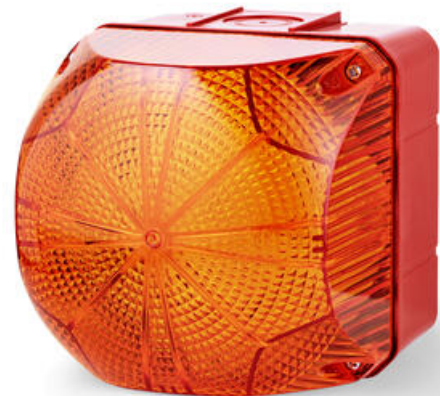

SVETELNÉ MAJÁKY SÉRIE "Q"

Série Q

874162405

QDS červený LED modul vel.1 24 V

- 94, 132, 184, 228 mm kockový maják
- Svietiací, blikajúci zábleskový a multizábleskový
- Široké možnosti napájacieho napätia

POPIS PRODUKTU

ŠPECIFIKÁCIA

Farba	Červená
Farba tela	Červená
Frekvencia blikania	1 Hz
Nominal current	100 mA
Nominal Supply Voltage	24 V AC/DC
Pracovná teplota	-30°C ... 60°C
Priemer	94 mm
Prierez vodičov	2,5 mm ²
Trieda krytia	IP66
Trieda NS	9
Typ zdroja	Flashing, Steady
Výška	99 mm
Zdroj svetla	LED