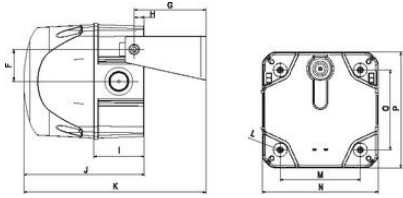

SVETELNÉ MAJÁKY SÉRIE "Q"

Série Q

874162405

QDS červený LED modul vel.1 24 V

- 94, 132, 184, 228 mm kockový maják
- Svietiací, blikajúci zábleskový a multizábleskový
- Široké možnosti napájacieho napätia

POPIS PRODUKTU

	A	B	C	D	E	F	G	H	I	J	K	L	M	N	O	P
Size 2	143	95	10	32	50	36,6	81,5	11,5	57,4	136,8	206,8	6,5	91	131,8	91	131,8
Size 3	199	112	16	48	70	55	105,5	18,5	72,5	175,8	282,8	6,5	124	183,5	124	183,5
Size 4	243,2	140	10	70	100	83	133,2	16,8	80,8	223,4	340	167	228,4	167	228,4	6,5

Measuring unit mm

	A	B	C	D	E	F	G	H	I	J	K	L	M	N	O	P
Size 2	143	95	10	32	50	36,6	81,5	11,5	57,4	136,8	206,8	6,5	91	131,8	91	131,8
Size 3	199	112	16	48	70	55	105,5	18,5	72,5	175,8	282,8	6,5	124	183,5	124	183,5
Size 4	243,2	140	10	70	100	83	133,2	16,8	80,8	223,4	340	167	228,4	167	228,4	6,5

Measuring unit mm