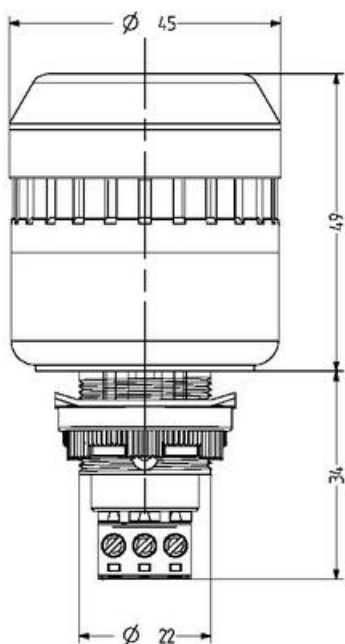

Dopyt

KOMBINOVANÁ SIGNALIZÁCIA SÉRIE ELG / ELM DO OTVORU Ø 22 MM, S LED A BZUČIAKOM

Série ELG/ELM

813511313

ELM siréna s oranžovým majákom 230 V

- Výrazná zvuková signalizácia (frekvencia 2,8 / 3,5 kHz)
- Až tri voliteľné druhy signalizácie
- Krytie IP65
- Montáž do otvoru Ø 22 mm (priamo) alebo 30 mm (s adaptérom)

POPIS PRODUKTU

ŠPECIFIKÁCIA

Druh montáže	Montáž na panel
Farba	Oranžová
Farba tela	Čierna
Frekvencia blikania	2 Hz
Frekvencia max	3500 Hz
Frekvencia min	3500 Hz
Hladina zvuku max	98 dB
Hladina zvuku min	85 dB
Hmotnosť	65 g
Menovitý prúd max	0,04 A
Menovitý prúd min	0,04 A
Napájacie napätie	230 V
Napájacie napätie AC max.	253 V AC
Napájacie napätie AC min.	207 V AC
Ovládanie zvuku	Áno
Počet tónov	3 ks
Prevádzková teplota max.	60 °C

Prevádzková teplota min.	-25 °C
Priemer	45 mm
Prierez vodičov	2,5 mm ²
Trieda krytia	IP65
Typ zdroja	Oranžová LED
Zdroj svetla	LED

Tone table

Tone and light selection on terminal

La	N	Lb	Tone and light synchronized
X	X		pulsing tone / LED flashing light
X	X	X	continuous tone / steady light