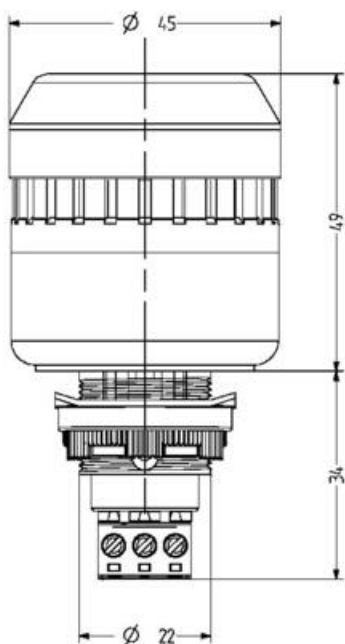

Dopyt

KOMBINOVANÁ SIGNALIZÁCIA SÉRIE ELG / ELM DO OTVORU Ø 22 MM, S LED A BZUČIAKOM

Série ELG/ELM

813511313

ELM siréna s oranžovým majákom 230 V

- Výrazná zvuková signalizácia (frekvencia 2,8 / 3,5 kHz)
- Až tri voliteľné druhy signalizácie
- Krytie IP65
- Montáž do otvoru Ø 22 mm (priamo) alebo 30 mm (s adaptérom)

POPIS PRODUKTU

ŠPECIFIKÁCIA

Druh montáže	Montáž na panel
Farba	Oranžová
Farba tela	Čierna
Frekvencia blikania	2 Hz
Frekvencia max	3500 Hz
Frekvencia min	3500 Hz
Hladina zvuku max	98 dB
Hladina zvuku min	85 dB
Hmotnosť	65 g
Menovitý prúd max	0,04 A
Menovitý prúd min	0,04 A
Napájacie napätie	230 V
Napájacie napätie AC max.	253 V AC
Napájacie napätie AC min.	207 V AC
Ovládanie zvuku	Áno
Počet tónov	3 ks
Prevádzková teplota max.	60 °C

Prevádzková teplota min.	-25 °C
Priemer	45 mm
Prierez vodičov	2,5 mm ²
Trieda krytia	IP65
Typ zdroja	Oranžová LED
Zdroj svetla	LED

Tone table

Tone and light selection on terminal

La	N	Lb	Tone and light synchronized
X	X		pulsing tone / LED flashing light
X	X	X	continuous tone / steady light