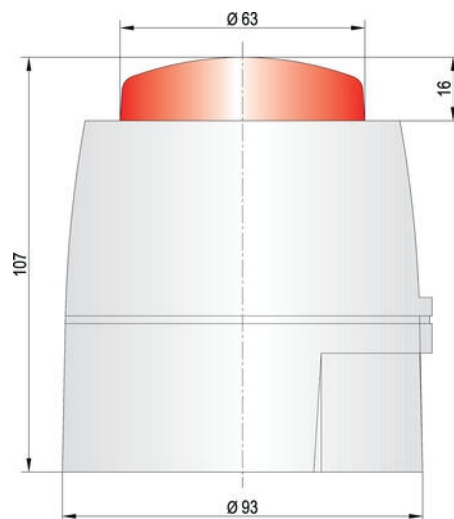

Počet tónov	32 ks
Prevádzková teplota max.	70 °C
Prevádzková teplota min.	-20 °C
Trieda krytia	IP65
Typ zdroja	Oranžová LED
Zdroj svetla	LED

Tontabelle / Tone table