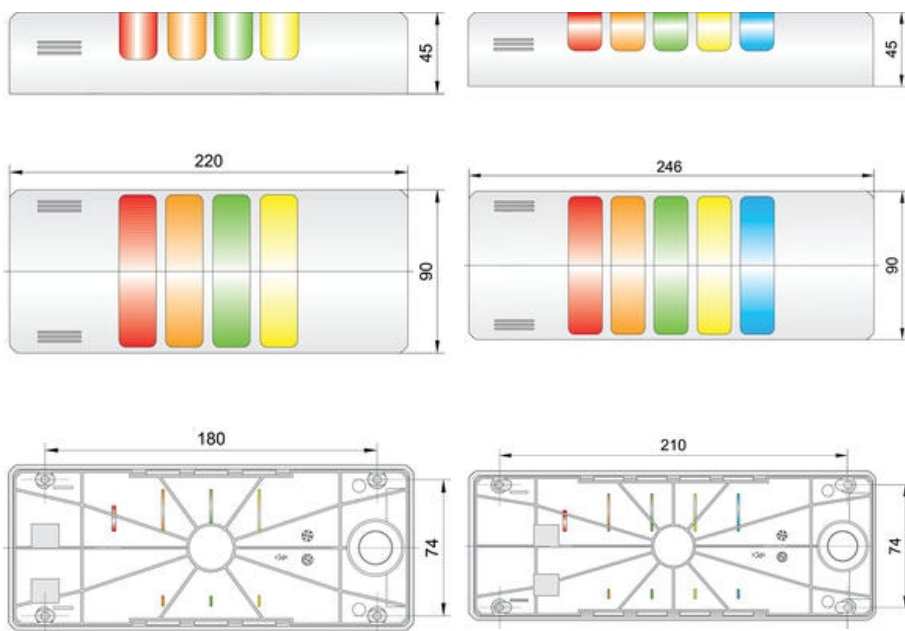

HOUSING COLOUR (1)

IP10	01
chrome	02
black	03

NOMINAL VOLTAGE (2)

MODULES (3-8)

LENS COLOUR (4)

orange	1
red	2
clear	3
blue	4
green	5
yellow	6