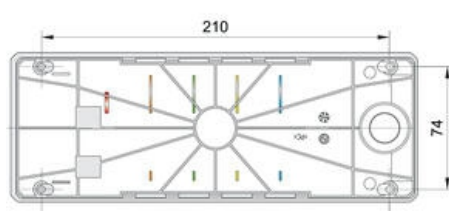

HOUSING COLOUR (1)

grey	0
chrome	1
black	2

NOMINAL VOLTAGE (2)

MODULES (3-8)

LINE COLOUR (5)

orange	1
red	2
clear	3
blue	4
green	5
yellow	6