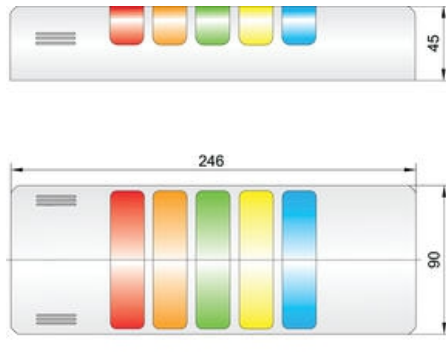

HOUSING COLOUR (1)

grey	0
chrome	1
black	2

NOMINAL VOLTAGE (2)

MODULES (3-8)

LINE COLOUR (5)

orange	1
red	2
clear	3
blue	4
green	5
yellow	6