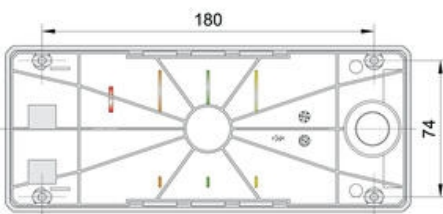

HOUSING COLOUR (1)

grey	0
chrome	1
black	2

NOMINAL VOLTAGE (2)

MODULES (3-8)

LINE COLOUR (5)

orange	1
red	2
clear	3
blue	4
green	5
yellow	6