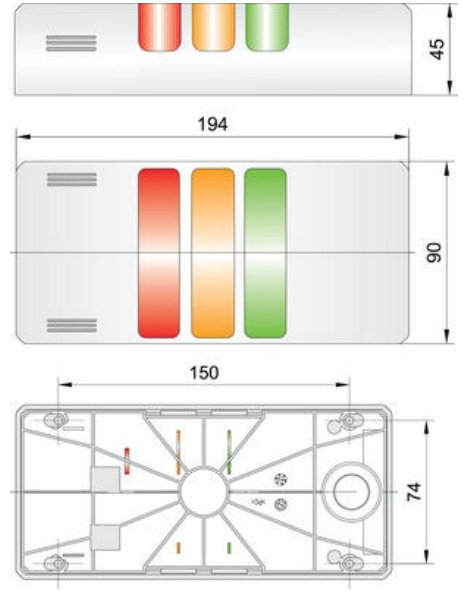

HOUSING COLOUR (1)

grey	0
chrome	1
black	2

NOMINAL VOLTAGE (2)

MODULES (3-8)

LINE COLOUR (5)

orange	1
red	2
clear	3
blue	4
green	5
yellow	6