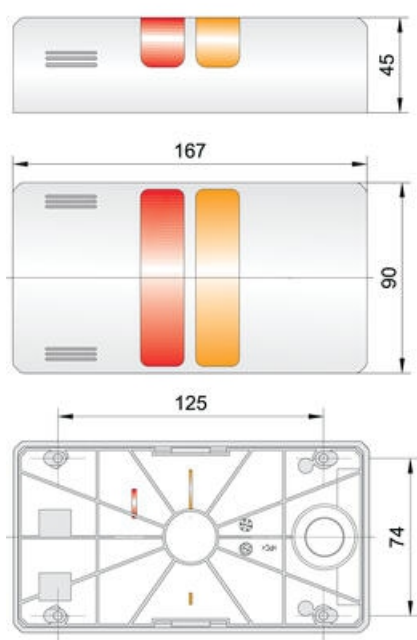

HOUSING COLOUR (1)

grey	0
chrome	1
black	2

NOMINAL VOLTAGE (2)

MODULES (3-8)

LINE COLOUR (5)

orange	1
red	2
clear	3
blue	4
green	5
yellow	6