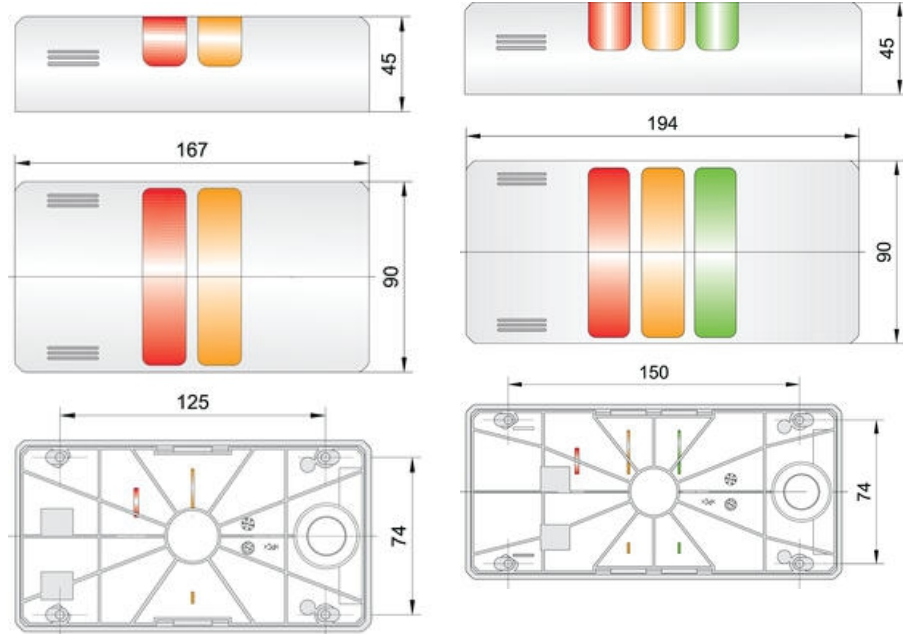

HOUSING COLOUR (1)

IP10	01
chrome	02
black	03

NOMINAL VOLTAGE (2)

MODULES (3-8)

LENS COLOUR (4)

orange	1
red	2
clear	3
blue	4
green	5
yellow	6