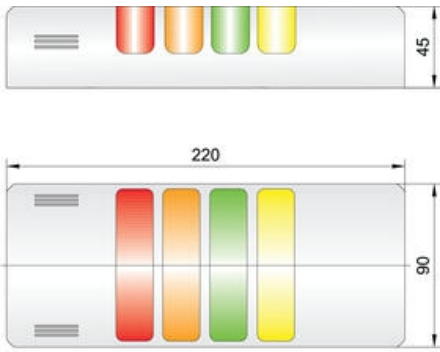

HOUSING COLOUR (1)

grey	0
chrome	1
black	2

NOMINAL VOLTAGE (2)

MODULES (3-8)

LINE COLOUR (5)

orange	1
red	2
clear	3
blue	4
green	5
yellow	6