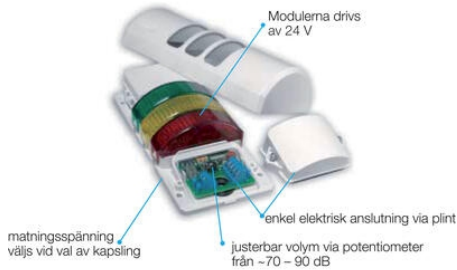

HOUSING COLOUR (1)

grey	0
chrome	1
black	2

NOMINAL VOLTAGE (2)

MODULES (3-8)

LINE COLOUR (5)

orange	1
red	2
clear	3
blue	4
green	5
yellow	6