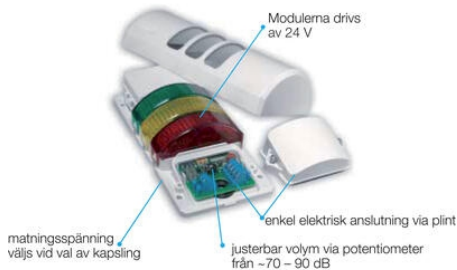

HOUSING COLOUR (1)

grey	0
chrome	1
black	2

NOMINAL VOLTAGE (2)

MODULES (3-8)

LINE COLOUR (5)

orange	1
red	2
clear	3
blue	4
green	5
yellow	6