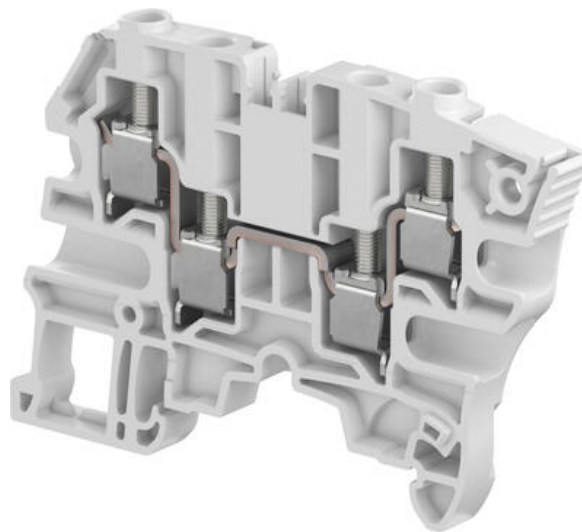

## ZS6-4S ŘADOVÁ SVORKA PROPOJOVACÍ ČTYŘPÓLOVÁ

1SNK506012R0000  
ZS6 -4S Grey 0,22-6mm<sup>2</sup>

**entrelec**

### POPIS PRODUKTU

## ŠPECIFIKÁCIA

Balenie	50 ks
Dĺžka odizolovania	10,5 mm
Farba	Šedá
Hĺbka	72,74 mm
Hmotnosť	15 g
Impulzné výdržné napätie	8000 V
Materiál	Polyamid
Max. prierez lankového vodiča podľa IEC	6 mm <sup>2</sup>
Max. prierez lankového vodiča podľa UL	12 AWG
Max. prierez pevného vodiča podľa IEC	6 mm <sup>2</sup>
Max. prierez pevného vodiča podľa UL	10 AWG
Max. prierez vodiča s izolovanou dutinkou podľa IEC	4 mm <sup>2</sup>
Max. prierez vodiča s neizolovanou dutinkou podľa IEC	4 mm <sup>2</sup>
Max. ťahovací moment	0,9
Menovité napätie podľa CSA	600 V
Menovité napätie podľa IEC	1000 V