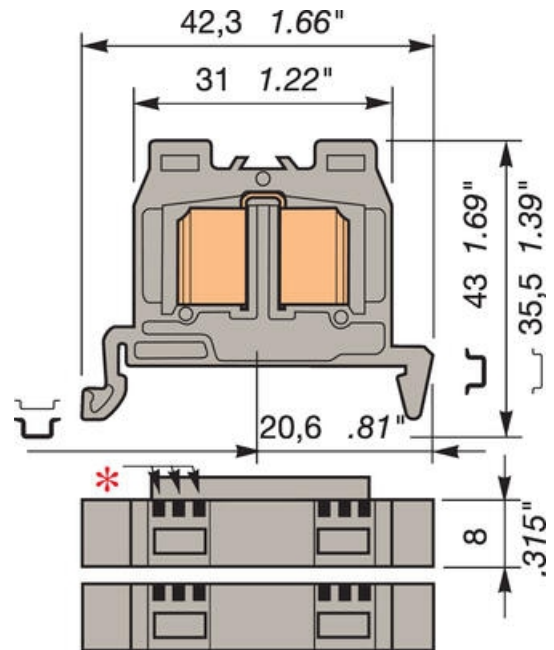

## DS4/8.ADO3

39941124

DS4/8.ADO3 4 mm<sup>2</sup> Mini TS35 kolajnica

### POPIS PRODUKTU

Šírka 8 mm  
TS35

\* 3 prelisy označujú 8 mm šírku svorky a 4 mm<sup>2</sup> vodič

DR (s rebrovaním)

DRE: bez rebrovania iba na zakončenie svorkovnice)

ADO-pre prierez vodiča 4 mm<sup>2</sup>

### ŠPECIFIKÁCIA

Max. prierez lankového vodiča ADO svorky podľa IEC	4 mm <sup>2</sup>
--	-------------------

Max. prierez pevného vodiča ADO svorky podľa IEC	4 mm <sup>2</sup>
--	-------------------

Menovité napätie podľa IEC	1000 V
----------------------------	--------

Menovitý prierez podľa IEC	4 mm <sup>2</sup>
----------------------------	-------------------