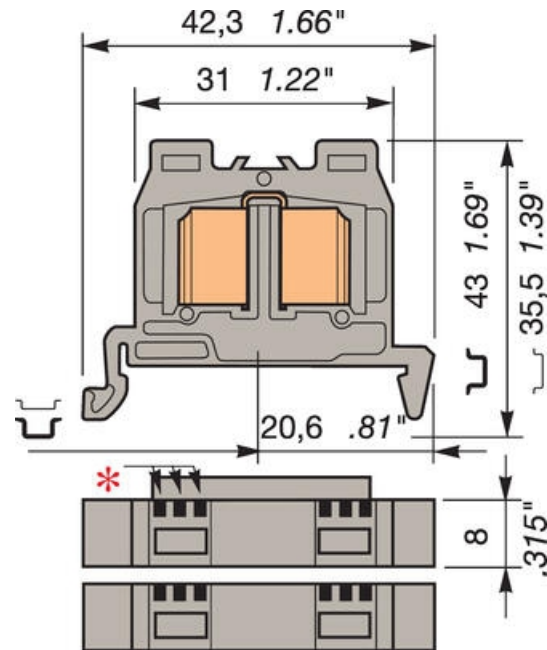

Dopyt

entrelec®

DS4/8.ADO3

39941124

DS4/8.ADO3 4 mm² Mini TS35 kolajnica**POPIS PRODUKTU**

Šírka 8 mm TS35
* 3 prelisy označujú 8 mm šírku svorky a 4 mm ² vodič
DR (s rebrovaním)
DRE: bez rebrovania iba na zakončenie svorkovnice)

ADO-pre prierez vodiča 4 mm²**ŠPECIFIKÁCIA**

Max. prierez lankového vodiča ADO svorky podľa IEC	4 mm ²
Max. prierez pevného vodiča ADO svorky podľa IEC	4 mm ²
Menovité napätie podľa IEC	1000 V
Menovitý prierez podľa IEC	4 mm ²
Menovitý prúd podľa IEC	32 A
Stupeň znečistenia prostredia	3