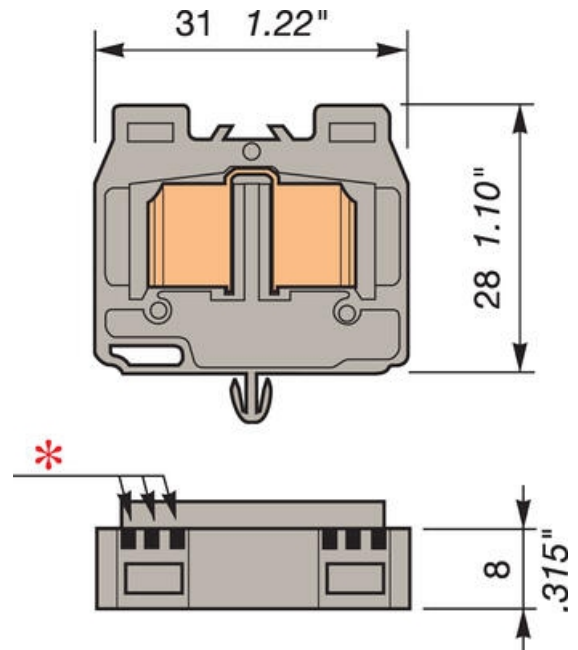

**DH4/8.ADO3**

39942227

DH4/8.N.ADO3 4,00 mm² Mini spodná modrá**entrelec**[®]**POPIS PRODUKTU**

Šírka 8 mm
Spodná montáž pomocou kolíkov

* 3 prelisy označujú 8 mm šírku svorky a 4 mm² vodič

ADO-pre prierez vodiča 4 mm²

ŠPECIFIKÁCIA

Farba	Modrá
Max. prierez pevného vodiča ADO svorky podľa IEC	4 mm ²
Menovité napätie podľa IEC	1000 V
Menovitý prierez podľa CSA	12 AWG
Menovitý prierez podľa IEC	4 mm ²
Menovitý prierez podľa UL	12 AWG
Menovitý prúd podľa IEC	32 A
Min. prierez lankového vodiča ADO svorky podľa IEC	4 mm ²
Stupeň znečistenia prostredia	3