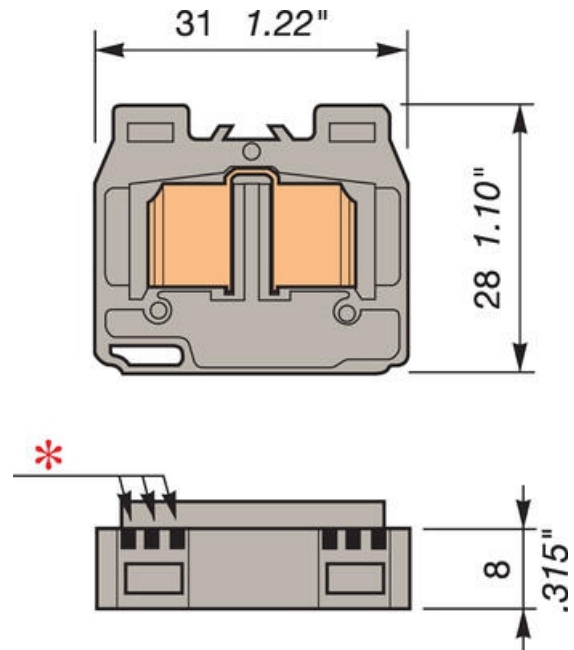

Dopyt

DB4/8.ADO3

39941722

DH4/8.ADO3 4,00 mm² Mini Basemounted.

entrelec®

POPIS PRODUKTU

Šírka 8 mm
Spodná montáž pomocou skrutiek

* 3 prelisy označujú 8 mm šírku svorky a 4 mm² vodič

ADO-pre prierez vodiča 4 m²

ŠPECIFIKÁCIA

Farba	Šedá
Max. prierez pevného vodiča ADO svorky podľa IEC	4 mm ²
Menovité napätie podľa IEC	1000 V
Menovitý prierez podľa CSA	12 AWG
Menovitý prierez podľa IEC	4 mm ²
Menovitý prierez podľa UL	12 AWG
Menovitý prúd podľa IEC	32 A
Min. prierez lankového vodiča ADO svorky podľa IEC	4 mm ²
Stupeň znečistenia prostredia	3