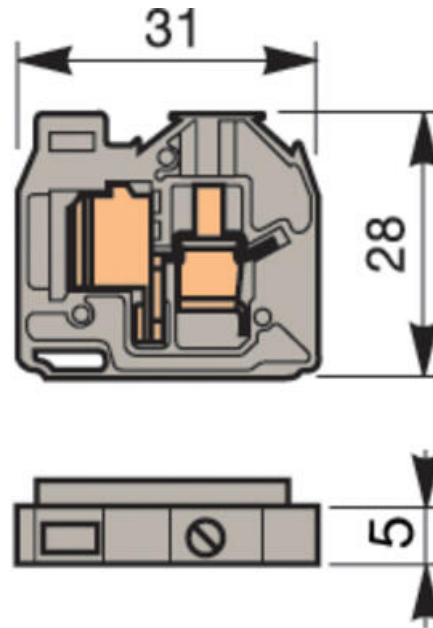

Dopyt

entrelec®**DB2.5/5.ADO**

39951900

DB2,5/5.ADO-Skruv Mini sivá

**POPIS PRODUKTU**

Šírka 5 mm
Spodná montáž

ADO-pre prierez vodiča 0.22 - 1.0 mm²

Možnosť pripojenia dvoch vodičov do jednej svorky

ŠPECIFIKÁCIA

Balenie	100 ks
Dĺžka odizolovania	9,5 mm
Farba	Šedá
Hĺbka	31 mm
Impulzné výdržné napätie	8000 V
Materiál	Polyamid
Max. prierez lankového vodiča ADO svorky podľa IEC	1 mm ²
Max. prierez lankového vodiča podľa IEC	2,5 mm ²
Max. prierez pevného vodiča ADO svorky podľa IEC	0,2 mm ²
Max. prierez pevného vodiča ADO svorky podľa IEC	1 mm ²

Max. prierez pevného vodiča podľa IEC	4 mm ²
Max. ťahovací moment	0,6
Menovité napätie podľa IEC	800 V
Menovité napätie podľa UL	600 V
Menovitý prierez podľa CSA	18 AWG
Menovitý prierez podľa IEC	1 mm ²
Menovitý prúd podľa IEC	13,5 A
Menovitý prúd podľa UL	10 A
Min. prierez lankového vodiča ADO svorky podľa IEC	0,22 mm ²
Min. prierez lankového vodiča podľa IEC	0,22 mm ²
Min. prierez pevného vodiča podľa IEC	0,2 mm ²
Min. ťahovací moment	0,4
Odporúčany plochý skrutkovač	3,5 Ø mm
Počet pripojení	2 ks
Šírka	5 mm
Trieda krytia	IP20
Výška	28 mm
Zhoda s normami	CE, Gost R, RoHS, USR CNR