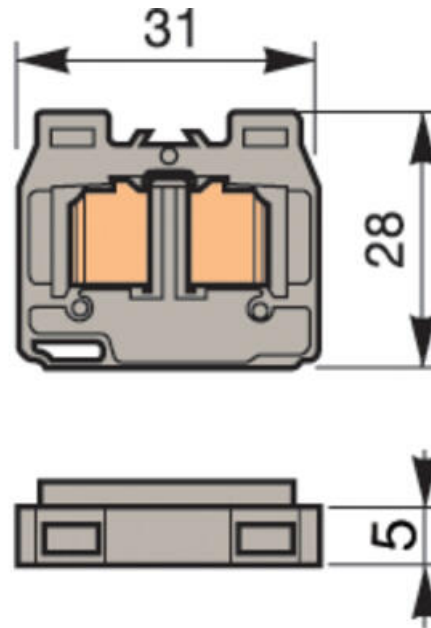

**DB1/5.ADO**

39950107

DB1/5.ADO-ADO Mini spodná 0,22-1,00 mm<sup>2</sup>**POPIS PRODUKTU**

Šírka 5 mm  
Spodná montáž pomocou skrutiek

ADO-pre prierez vodiča 0.22 - 1.0 mm<sup>2</sup>

Možnosť pripojenia dvoch vodičov do jednej svorky

**ŠPECIFIKÁCIA**

Farba	Šedá
Max. prierez lankového vodiča ADO svorky podľa IEC	1 mm <sup>2</sup>
Max. prierez pevného vodiča ADO svorky podľa IEC	0,2 mm <sup>2</sup>
Max. prierez pevného vodiča ADO svorky podľa IEC	1 mm <sup>2</sup>
Menovité napätie podľa CSA	600 V
Menovité napätie podľa IEC	1000 V
Menovité napätie podľa UL	600 V
Menovitý prierez podľa CSA	18 AWG
Menovitý prierez podľa IEC	1 mm <sup>2</sup>
Menovitý prierez podľa UL	18 AWG

Menovitý prúd podľa CSA	7 A
Menovitý prúd podľa IEC	13,5 A
Menovitý prúd podľa UL	7 A
Min. prierez lankového vodiča ADO svorky podľa IEC	0,22 mm <sup>2</sup>