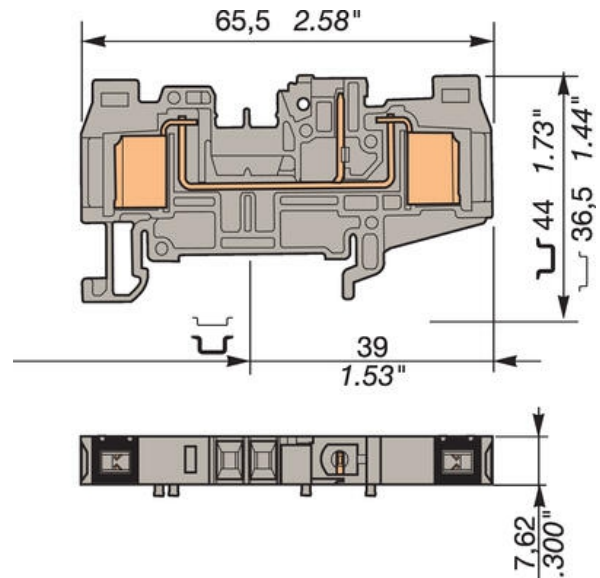

Dopyt

D2.5/7.2ADO-CPE

29048425

D2,5/7.2 ADO-CPE

entrelec®

POPIS PRODUKTU

Konektorová ADO svorka
ADO konektor
ADO-ADO & konektor

Šírka 7 mm

ŠPECIFIKÁCIA

Hmotnosť	8,3 g
Max. prierez pevného vodiča ADO svorky podľa IEC	1 mm ²
Max. prierez pevného vodiča ADO svorky podľa IEC	2,5 mm ²
Menovité napätie podľa IEC	500 V
Menovitý prierez podľa IEC	2,5 mm ²
Menovitý prúd podľa IEC	24 A
Stupeň znečistenia prostredia	3