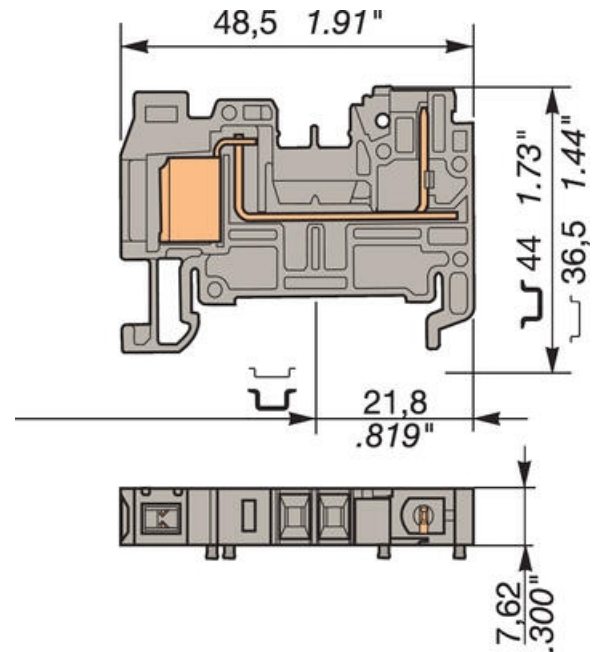

Dopyt

entrelec®

D1.5/7.ADO-CPE

29048627

D1,5/7 ADO-CPE 0,34-1,5 mm

POPIS PRODUKTU

Svorka ADO pre konektory
ADO-ADO+konektor

Šírka 7mm

ŠPECIFIKÁCIA

Hmotnosť	8,3 g
Max. prierez pevného vodiča ADO svorky podľa IEC	1 mm ²
Max. prierez pevného vodiča ADO svorky podľa IEC	2,5 mm ²
Menovité napätie podľa IEC	500 V
Menovitý prierez podľa IEC	2,5 mm ²
Menovitý prúd podľa IEC	16 A
Stupeň znečistenia prostredia	3