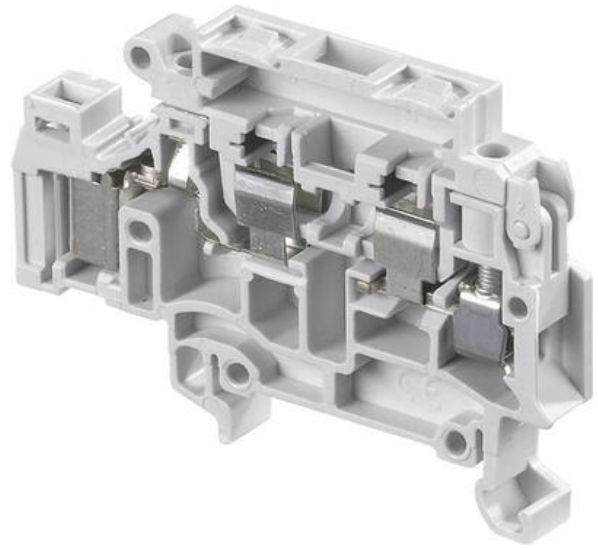

Dopyt

**entrelec****D4/8.SF.I.. .ADO, D4/8.SNN.I.. .ADO**

39978503

D4/8.SF.I. ADO-Skruv 0,34-1,5 mm

**POPIS PRODUKTU**

Šírka 8 mm
------------

ADO svorka - pre prierez vodiča 0.34 - 1.5 mm<sup>2</sup>.  
Skrutková svorka - pre prierez vodiča 0.2 - 4 mm<sup>2</sup>.

**ŠPECIFIKÁCIA**

<b>Balenie</b>	50 ks
<b>Dĺžka odizolovania</b>	9,5 mm
<b>Farba</b>	Šedá
<b>Hĺbka</b>	68,2 mm
<b>Impulzné výdržné napätie</b>	8000 V
<b>Materiál</b>	Polyamid
<b>Max. prierez lankového vodiča podľa IEC</b>	4 mm <sup>2</sup>
<b>Max. prierez pevného vodiča ADO svorky podľa IEC</b>	0,34 mm <sup>2</sup>
<b>Max. prierez pevného vodiča ADO svorky podľa IEC</b>	1,5 mm <sup>2</sup>
<b>Max. prierez pevného vodiča podľa IEC</b>	4 mm <sup>2</sup>
<b>Max. ťahovací moment</b>	0,8
<b>Menovité napätie podľa IEC</b>	630 V

Menovitý prierez podľa IEC	1,5 mm <sup>2</sup>
Menovitý prúd podľa IEC	6,3 A
Min. prierez lankového vodiča podľa IEC	0,22 mm <sup>2</sup>
Min. prierez pevného vodiča podľa IEC	0,2 mm <sup>2</sup>
Min. ťahovací moment	0,5
Odporúčaný plochý skrutkovač	4 Ø mm
Počet pripojení	2 ks
Šírka	8 mm
Trieda krytia	IP20
Výška	48,4 mm
Zhoda s normami	CE, Gost R, RoHS