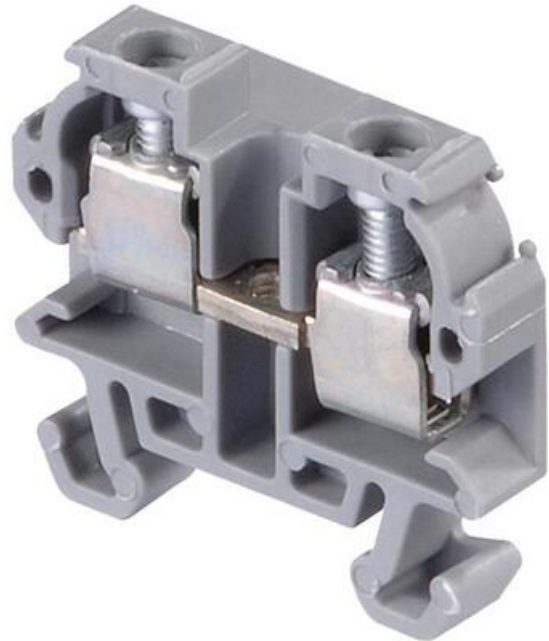

Dopyt

DR1.5/5 MINIATURNÍ SVORKA

11208602

DR 1.5/5 Mini Block For TS15 Rail

entrelec

POPIS PRODUKTU

ŠPECIFIKÁCIA

Balenie	100 ks
Dĺžka odizolovania	8,5 mm
Farba	Šedá
Hĺbka	27,5 mm
Max. prierez lankového vodiča podľa IEC	1,5 mm ²
Max. prierez pevného vodiča podľa IEC	2,5 mm ²
Max. uťahovací moment	0,6
Menovité napätie podľa CSA	300 V
Menovité napätie podľa IEC	250 V
Menovitý prierez podľa CSA	14 AWG
Menovitý prierez podľa IEC	1,5 mm ²
Menovitý prúd podľa CSA	20 A
Menovitý prúd podľa IEC	20 A
Min. prierez lankového vodiča podľa IEC	0,22 mm ²
Min. prierez pevného vodiča podľa IEC	0,2 mm ²
Min. uťahovací moment	0,4

Odporúčany plochy skrutkovač	3,5 Ø mm
Počet pripojení	2 ks
Šírka	5 mm
Trieda krytia	IP20
Výška	25 mm
Zhoda s normami	CE, CSA, Gost R, RoHS