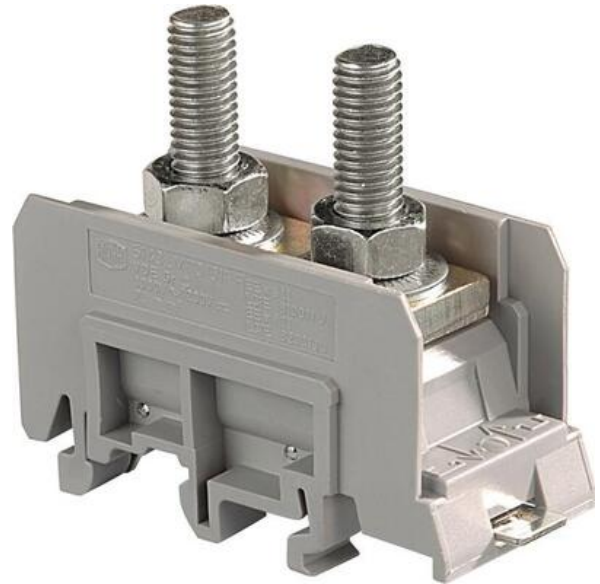

Dopyt

M300/42.FF SILOVÁ SVORKA

11514920

M300/42.FF Powerblock

entrelec

POPIS PRODUKTU

ŠPECIFIKÁCIA

| | |
|---|---------------------|
| Balenie | 10 ks |
| Farba | Šedá |
| Hĺbka | 93 mm |
| Impulzné výdržné napätie | 8000 V |
| Max. prierez lankového vodiča podľa IEC | 120 mm ² |
| Max. prierez pevného vodiča podľa IEC | 150 mm ² |
| Max. ťahovací moment | 10 |
| Menovité napätie podľa IEC | 1000 V |
| Menovité napätie podľa UL | 600 V |
| Menovitý prúd podľa IEC | 269 A |
| Menovitý prúd podľa UL | 230 A |
| Min. prierez lankového vodiča podľa IEC | 6 mm ² |
| Min. prierez pevného vodiča podľa IEC | 6 mm ² |
| Min. ťahovací moment | 10 |
| Počet pripojení | 2 ks |
| Šírka | 42 mm |
| Výška | 56,5 mm |