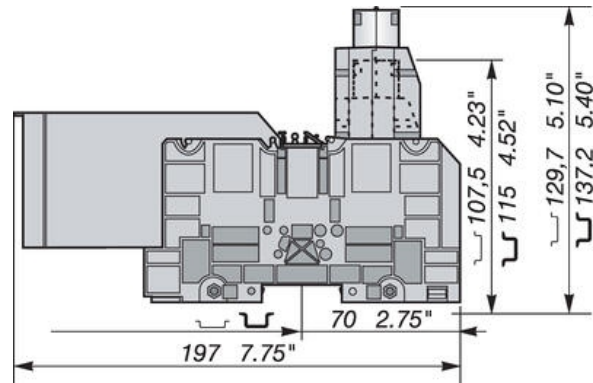

Dopyt

D185/55.AF SILOVÁ SVORKA

19000900

D185/55.AF svorka silová

entrelec®

POPIS PRODUKTU

ŠPECIFIKÁCIA

Balenie	1 ks
Farba	Šedá
Hĺbka	228,5 mm
Impulzné výdržné napätie	8000 V
Max. uťahovací moment	50
Menovité napätie podľa IEC	1000 V
Menovité napätie podľa UL	600 V
Menovitý prierez podľa IEC	185 mm ²
Menovitý prúd podľa IEC	353 A
Menovitý prúd podľa UL	320 A
Min. uťahovací moment	25
Počet pripojení	2 ks
Šírka	55 mm
Výška	152 mm
Zhoda s normami	CE, Gost R, RoHS, USR CNR