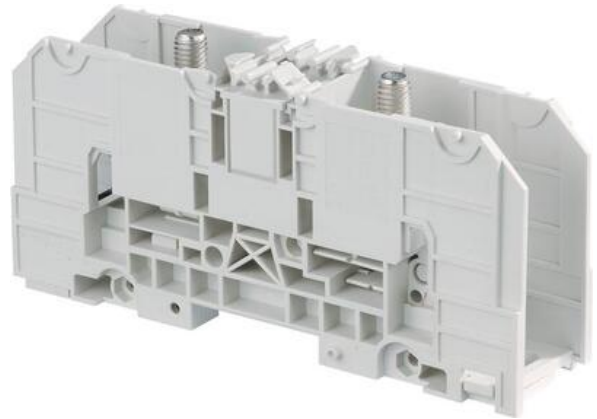

Dopyt

D120/42.FF SILOVÁ SVORKA

19000322

D120/42.FF Powerblock

entrelec

POPIS PRODUKTU

ŠPECIFIKÁCIA

Balenie	1 ks
Farba	Šedá
Hĺbka	140 mm
Max. prierez lankového vodiča podľa IEC	120 mm ²
Max. prierez pevného vodiča podľa IEC	150 mm ²
Max. ťahovací moment	20
Menovité napätie podľa IEC	1000 V
Menovité napätie podľa UL	600 V
Menovitý prierez podľa IEC	120 mm ²
Menovitý prúd podľa IEC	269 A
Menovitý prúd podľa UL	269 A
Min. prierez lankového vodiča podľa IEC	6 mm ²
Min. prierez pevného vodiča podľa IEC	6 mm ²
Min. ťahovací moment	10
Počet pripojení	2 ks
Šírka	42 mm
Výška	76 mm
Zhoda s normami	CE, Gost R, RoHS, USR CNR