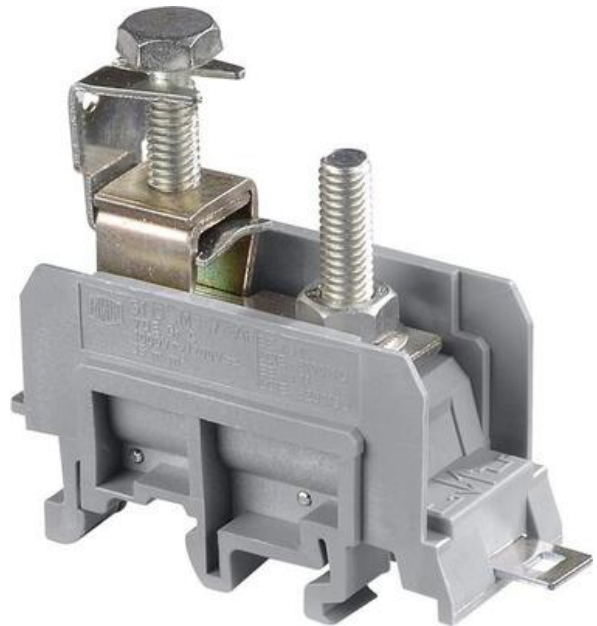

Dopyt

M120/35.AF SILOVÁ SVORKA

11514514

M120/35.AF Powerblock

entrelec®

POPIS PRODUKTU

ŠPECIFIKÁCIA

Balenie	10 ks
Farba	Šedá
Hĺbka	69 mm
Impulzné výdržné napätie	8000 V
Max. uťahovací moment	6
Menovité napätie podľa IEC	1000 V
Menovitý prierez podľa IEC	70 mm ²
Menovitý prúd podľa IEC	192 A
Počet pripojení	2 ks
Šírka	35 mm
Výška	77,5 mm
Zhoda s normami	CE, CSA, Gost R, RoHS, USR