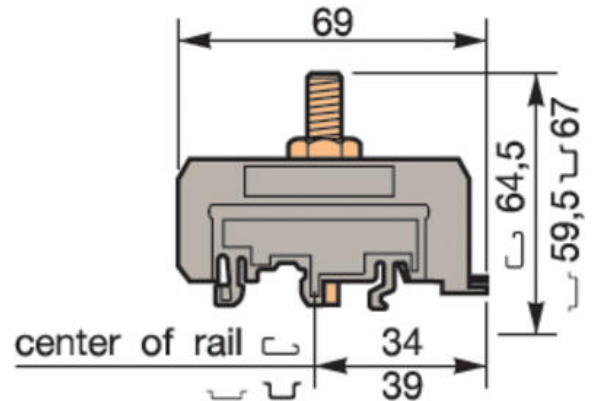

M120/35.F SILOVÁ SVORKA

11514716

M 120/35.F svorka silová

entrelec®

POPIS PRODUKTU

ŠPECIFIKÁCIA

Balenie	10 ks
Farba	Šedá
Hĺbka	69 mm
Impulzné výdržné napätie	8000 V
Max. prierez lankového vodiča podľa IEC	70 mm ²
Max. prierez pevného vodiča podľa IEC	95 mm ²
Max. ťahovací moment	6
Menovité napätie podľa IEC	1000 V
Menovitý prierez podľa IEC	70 mm ²
Menovitý prúd podľa IEC	192 A
Min. prierez lankového vodiča podľa IEC	6 mm ²
Min. prierez pevného vodiča podľa IEC	6 mm ²
Počet pripojení	1 ks
Šírka	35 mm
Výška	59,5 mm
Zhoda s normami	CE, CSA, Gost R, RoHS, USR