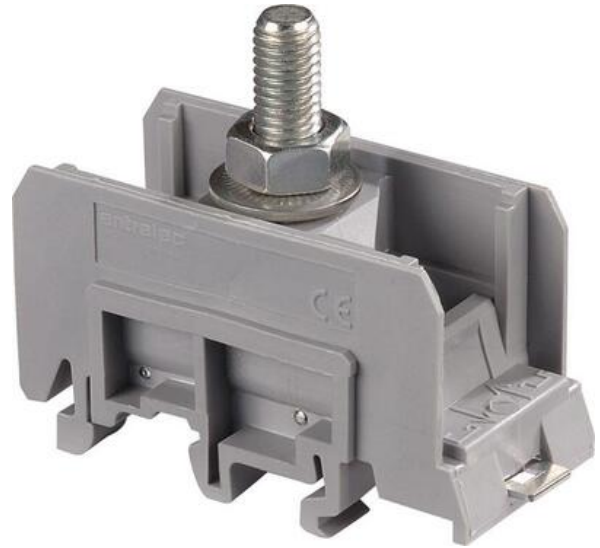

## M70/31.F SILOVÁ SVORKA

11514413

M70/31.F svorka silová

**entrelec**

## ŠPECIFIKÁCIA

Balenie	10 ks
Farba	Šedá
Hĺbka	66 mm
Max. prierez lankového vodiča podľa IEC	50 mm <sup>2</sup>
Max. prierez pevného vodiča podľa IEC	70 mm <sup>2</sup>
Max. uťahovací moment	6
Menovité napätie podľa IEC	1000 V
Menovitý prierez podľa IEC	50 mm <sup>2</sup>
Menovitý prúd podľa IEC	150 A
Min. prierez lankového vodiča podľa IEC	6 mm <sup>2</sup>
Min. prierez pevného vodiča podľa IEC	6 mm <sup>2</sup>
Počet pripojení	1 ks
Šírka	31 mm
Výška	58,5 mm
Zhoda s normami	CE, CSA, Gost R, RoHS, USR