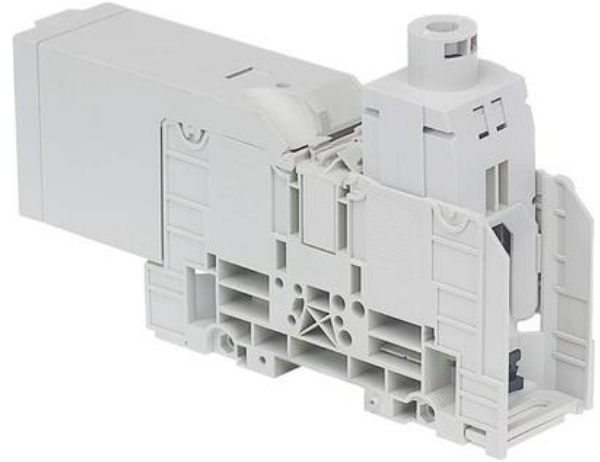

## D35/27.AF SILOVÁ SVORKA

19000625

D35/27.AF power terminal block

**entrelec**

## ŠPECIFIKÁCIA

Balenie	10 ks
Farba	Šedá
Hĺbka	136,5 mm
Impulzné výdržné napätie	8000 V
Max. uťahovací moment	6
Menovité napätie podľa IEC	1000 V
Menovitý prierez podľa IEC	35 mm <sup>2</sup>
Menovitý prúd podľa IEC	125 A
Min. uťahovací moment	3
Počet pripojení	2 ks
Šírka	27 mm
Výška	82,5 mm
Zhoda s normami	CE, Gost R, RoHS, USR CNR