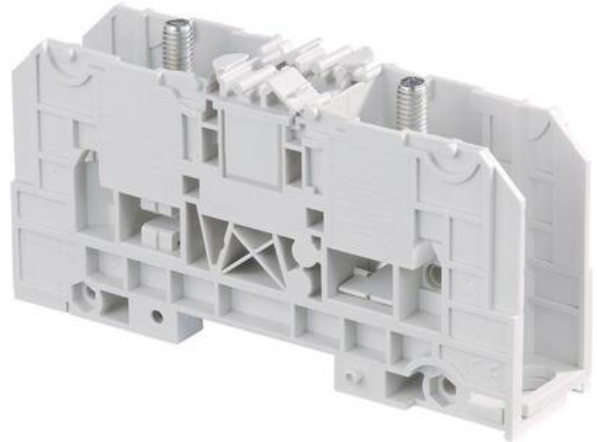

Dopyt

D35/27.FF SILOVÁ SVORKA

19000120

D35/27.FF Powerblock

entrelec

POPIS PRODUKTU

ŠPECIFIKÁCIA

Balenie	10 ks
Farba	Šedá
Hĺbka	113 mm
Impulzné výdržné napätie	8000 V
Max. prierez lankového vodiča podľa IEC	35 mm ²
Max. prierez pevného vodiča podľa IEC	35 mm ²
Max. ťahovací moment	6
Menovité napätie podľa IEC	1000 V
Menovitý prierez podľa IEC	35 mm ²
Menovitý prúd podľa IEC	125 A
Min. prierez lankového vodiča podľa IEC	2,5 mm ²
Min. prierez pevného vodiča podľa IEC	2,5 mm ²
Min. ťahovací moment	3
Počet pripojení	2 ks
Šírka	27 mm
Výška	59 mm
Zhoda s normami	CE, Gost R, RoHS, USR CNR