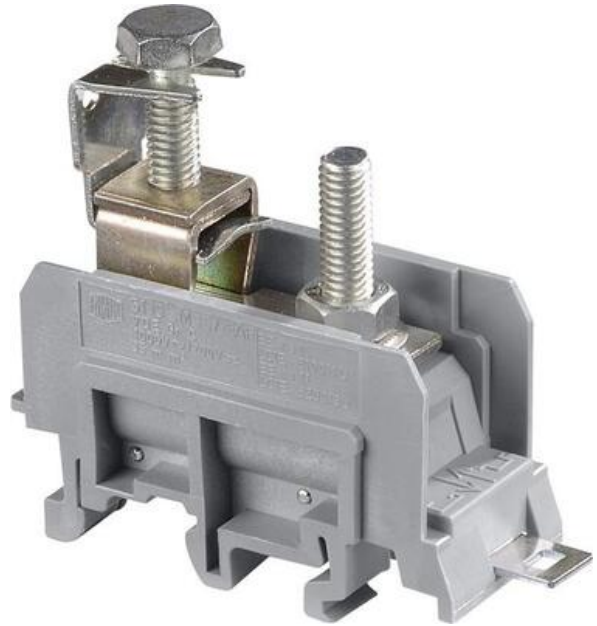

## M35/26.AF SILOVÁ SVORKA

11513916

M35/26.AF svorka silová

### POPIS PRODUKTU

## ŠPECIFIKÁCIA

Balenie	10 ks
Farba	Šedá
Hĺbka	66 mm
Max. ťahovací moment	4,5
Menovité napätie podľa IEC	1000 V
Menovité napätie podľa UL	600 V
Menovitý prierez podľa IEC	25 mm <sup>2</sup>
Menovitý prúd podľa IEC	101 A
Menovitý prúd podľa UL	115 A
Min. ťahovací moment	4,5
Počet pripojení	2 ks
Šírka	26 mm
Výška	63,5 mm
Zhoda s normami	CE, CSA, Gost R, USR