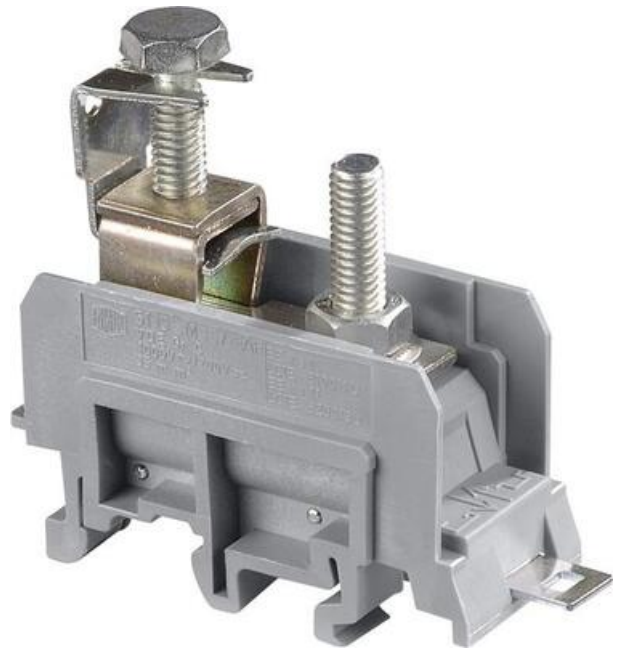

**M35/26.AF SILOVÁ SVORKA**

11513916

M35/26.AF svorka silová

POPIS PRODUKTU

ŠPECIFIKÁCIA

Balenie	10 ks
Farba	Šedá
Hĺbka	66 mm
Max. ťahovací moment	4,5
Menovité napätie podľa IEC	1000 V
Menovité napätie podľa UL	600 V
Menovitý prierez podľa IEC	25 mm ²
Menovitý prúd podľa IEC	101 A
Menovitý prúd podľa UL	115 A
Min. ťahovací moment	4,5
Počet pripojení	2 ks
Šírka	26 mm
Výška	63,5 mm
Zhoda s normami	CE, CSA, Gost R, USR