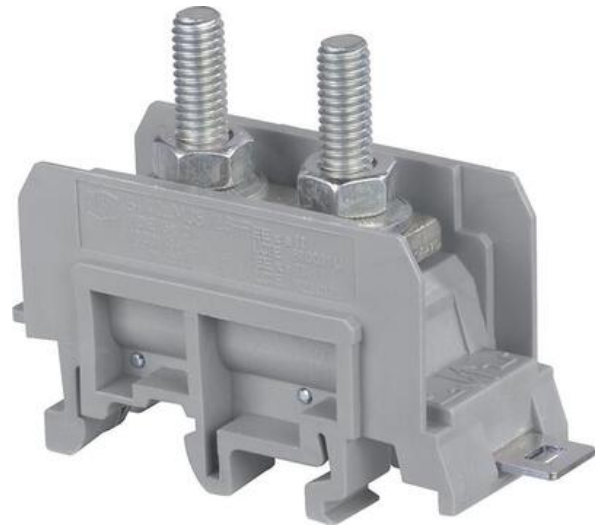

Dopyt

M35/26.FF SILOVÁ SVORKA

11514023

M35/26FF Powerblock

entrelec

POPIS PRODUKTU

ŠPECIFIKÁCIA

Balenie	10 ks
Farba	Šedá
Hĺbka	66 mm
Max. prierez lankového vodiča podľa IEC	25 mm ²
Max. prierez pevného vodiča podľa IEC	35 mm ²
Max. uťahovací moment	4,5
Menovité napätie podľa IEC	1000 V
Menovité napätie podľa UL	600 V
Menovitý prierez podľa IEC	25 mm ²
Menovitý prúd podľa IEC	101 A
Menovitý prúd podľa UL	115 A
Min. prierez lankového vodiča podľa IEC	4 mm ²
Min. prierez pevného vodiča podľa IEC	4 mm ²
Min. uťahovací moment	4,5
Počet pripojení	2 ks
Šírka	26 mm
Výška	51,5 mm
Zhoda s normami	CE, CSA, Gost R, USR