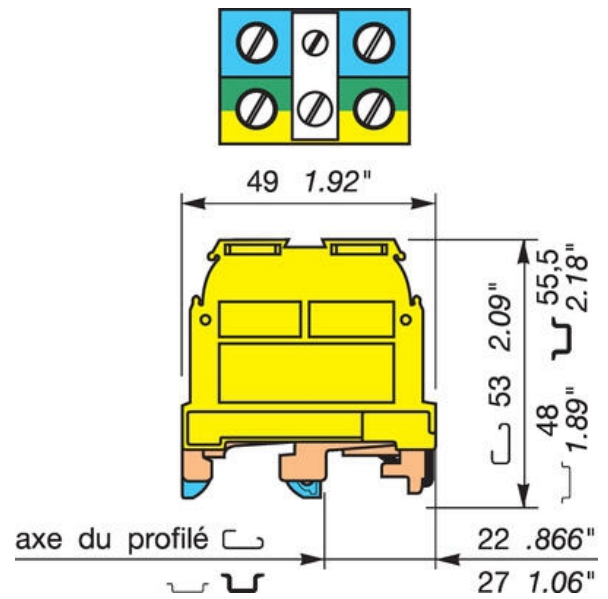

Dopyt

M16/12.PE.N SDRUŽENÁ SVORKA PROPOJOVACÍ

16568003
M16/12.PE.N

entrelec®

POPIS PRODUKTU