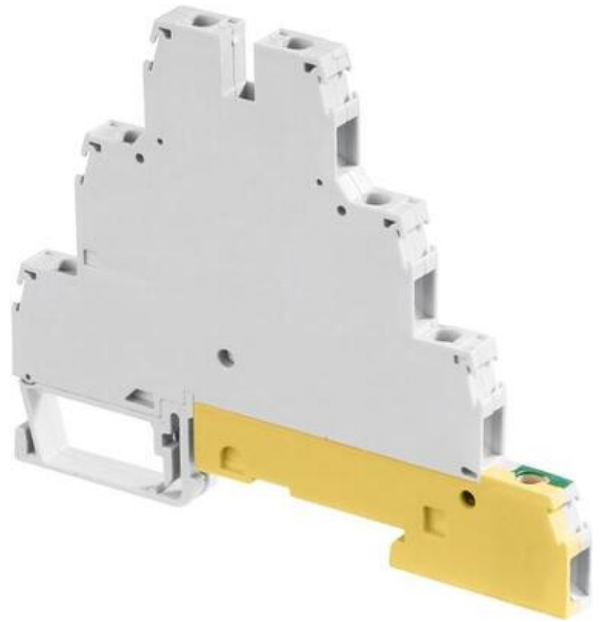

## D4/6.T3.P TŘÍPATROVÁ SVORKA KOSTŘENÁ

29968402

D4/6.T3.P 3-Level + Earth

**entrelec**

### POPIS PRODUKTU

## ŠPECIFIKÁCIA

Balenie	25 ks
Farba	Šedá, Žlto-zelená
Max. prierez lankového vodiča podľa IEC	4 mm <sup>2</sup>
Max. prierez pevného vodiča podľa IEC	4 mm <sup>2</sup>
Max. prierez pevného vodiča podľa UL	12 AWG
Max. ťahovací moment	0,8
Menovité napätie podľa IEC	500 V
Menovité napätie podľa UL	300 V
Menovitý prierez podľa IEC	4 mm <sup>2</sup>
Menovitý prierez podľa UL	12 AWG
Menovitý prúd podľa IEC	32 A
Menovitý prúd podľa UL	20 A
Min. prierez lankového vodiča podľa IEC	0,22 mm <sup>2</sup>
Min. prierez pevného vodiča podľa UL	22 AWG
Min. prierez pevného vodiča podľa IEC	0,2 mm <sup>2</sup>
Min. ťahovací moment	0,5