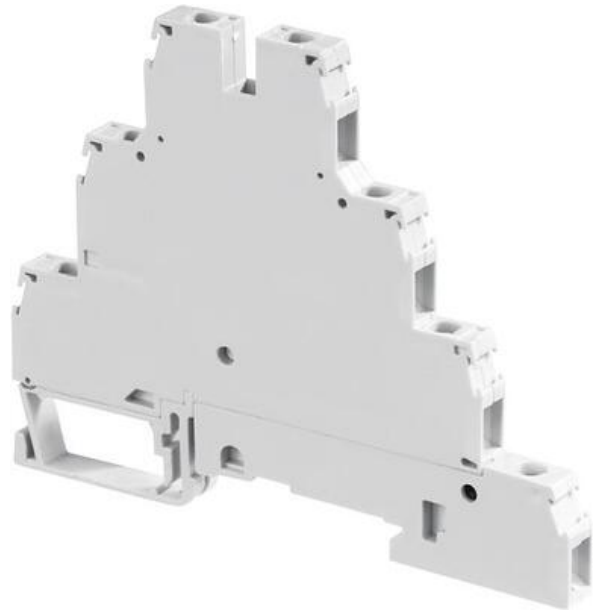

**D4/6.T3 TŘÍPATROVÁ SVORKA**

29968301

D4/6.T3 3-Level.Block

POPIS PRODUKTU

ŠPECIFIKÁCIA

| | |
|---|----------------------|
| Balenie | 25 ks |
| Farba | Šedá |
| Max. prierez lankového vodiča podľa IEC | 4 mm ² |
| Max. prierez pevného vodiča podľa IEC | 4 mm ² |
| Max. prierez pevného vodiča podľa UL | 12 AWG |
| Max. uťahovací moment | 0,8 |
| Menovité napätie podľa IEC | 500 V |
| Menovité napätie podľa UL | 300 V |
| Menovitý prierez podľa IEC | 4 mm ² |
| Menovitý prierez podľa UL | 12 AWG |
| Menovitý prúd podľa IEC | 32 A |
| Menovitý prúd podľa UL | 20 A |
| Min. prierez lankového vodiča podľa IEC | 0,22 mm ² |
| Min. prierez pevného vodiča podľa UL | 22 AWG |
| Min. prierez pevného vodiča podľa IEC | 0,2 mm ² |
| Min. uťahovací moment | 0,5 |