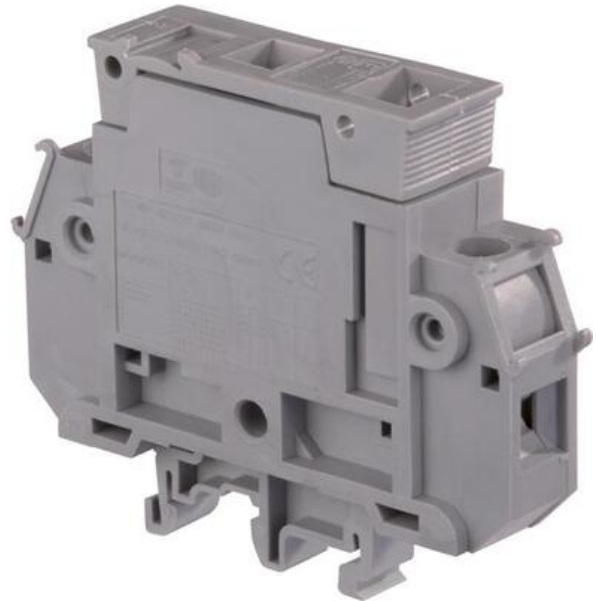

MB10/22.SF - ŘADOVÁ SVORKA PRO POJISTKU

11630223

MB10/22.SF pojistková svorka šedá

entrelec

POPIS PRODUKTU

ŠPECIFIKÁCIA

Dĺžka odizolovania	12,5 mm
Farba	Šedá
Hĺbka	89,5 mm
Materiál	Polyamid
Max. prierez lankového vodiča podľa IEC	6 mm ²
Max. prierez pevného vodiča podľa IEC	10 mm ²
Max. prierez pevného vodiča podľa UL	6 AWG
Max. uťahovací moment	2,3
Menovité napätie podľa IEC	800 V
Menovitý prierez podľa IEC	6 mm ²
Menovitý prúd podľa IEC	30 A
Min. prierez lankového vodiča podľa IEC	0,5 mm ²
Min. prierez pevného vodiča podľa UL	18 AWG
Min. prierez pevného vodiča podľa IEC	0,5 mm ²
Min. uťahovací moment	2,3
Odporúčaný plochý skrutkovač	6,5 Ø mm
Šírka	22 mm

Trieda krytia	IP10
Výška	74,5 mm