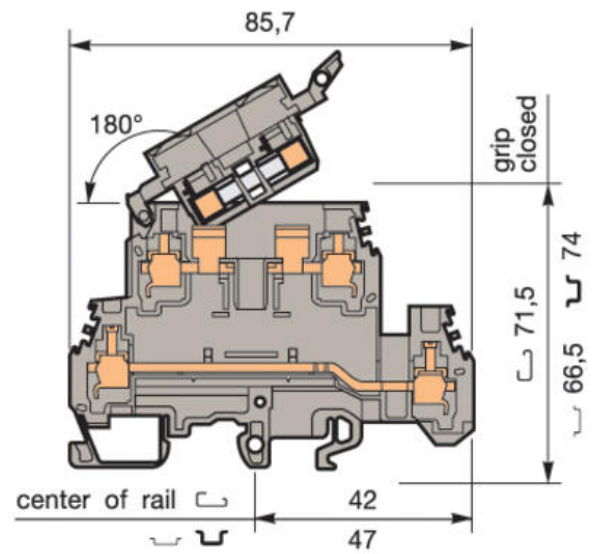

## M4/8.D2.SFDJ - ŘADOVÁ SVORKA DVOUPATROVÁ POJISTKOVÁ S INDIKACÍ

16339426  
VJS111 Screw

entrelec®

POPIS PRODUKTU