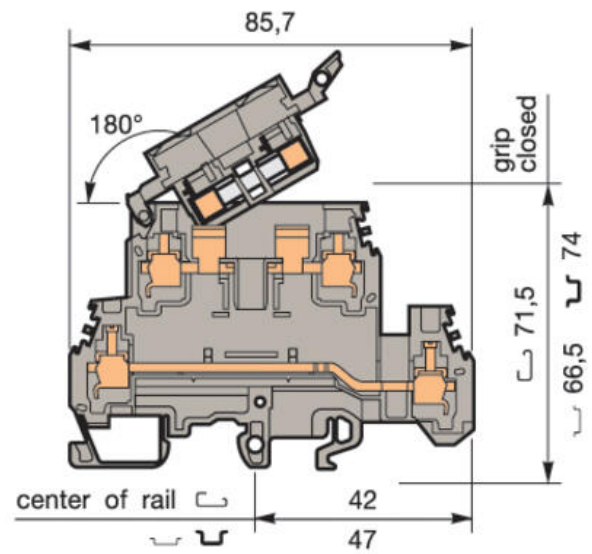

Dopyt

M4/8.D2.SFD - ŘADOVÁ SVORKA DVOUPATROVÁ POJISTKOVÁ S LED INDIKACÍ

16307000

AL2 testovací zdírka 2mm

entrelec®

POPIS PRODUKTU