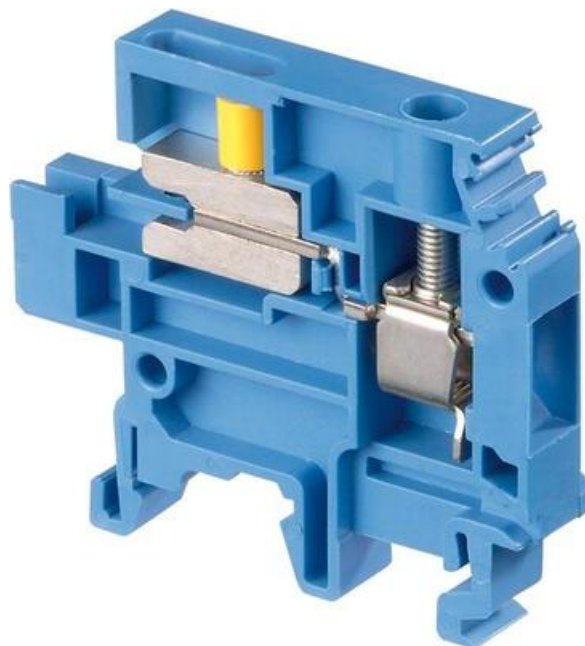

Dopyt

M6/8.NT - SVORKA ODPOJOVACÍ

12511914

M6/8.NT Disconnect to Zerorail Blue

entrelec

POPIS PRODUKTU

ŠPECIFIKÁCIA

Balenie	50 ks
Farba	Modrá
Max. prierez lankového vodiča podľa IEC	6 mm ²
Max. prierez pevného vodiča podľa IEC	10 mm ²
Max. uťahovací moment	0,6
Max. uťahovací moment	1
Menovité napätie podľa IEC	400 V
Menovitý prierez podľa IEC	6 mm ²
Menovitý prúd podľa IEC	41 A
Min. prierez lankového vodiča podľa IEC	0,5 mm ²
Min. prierez pevného vodiča podľa IEC	0,5 mm ²
Min. uťahovací moment	0,4
Min. uťahovací moment	0,8