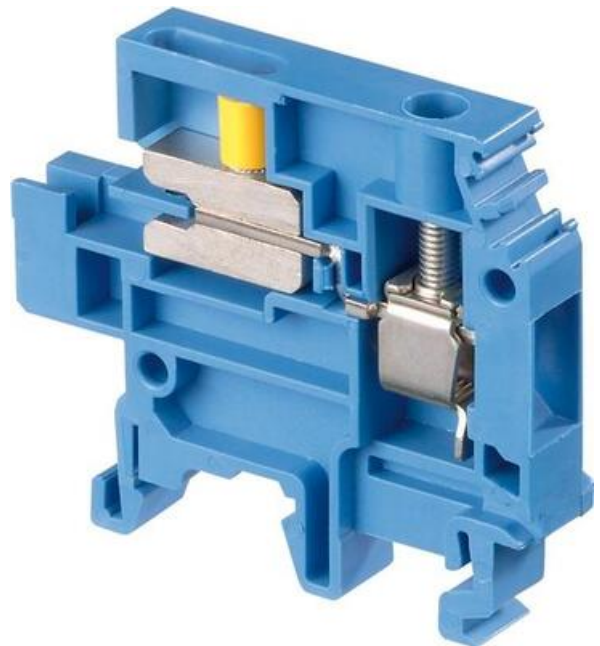

Dopyt

entrelec®

M6/8.NT - SVORKA ODPOJOVACÍ

12511914

M6/8.NT Disconnect to Zerorail Blue

POPIS PRODUKTU

ŠPECIFIKÁCIA

Balenie	50 ks
Farba	Modrá
Max. prierez lankového vodiča podľa IEC	6 mm ²
Max. prierez pevného vodiča podľa IEC	10 mm ²
Max. uťahovací moment	0,6
Max. uťahovací moment	1
Menovité napätie podľa IEC	400 V
Menovitý prierez podľa IEC	6 mm ²
Menovitý prúd podľa IEC	41 A
Min. prierez lankového vodiča podľa IEC	0,5 mm ²
Min. prierez pevného vodiča podľa IEC	0,5 mm ²
Min. uťahovací moment	0,4
Min. uťahovací moment	0,8