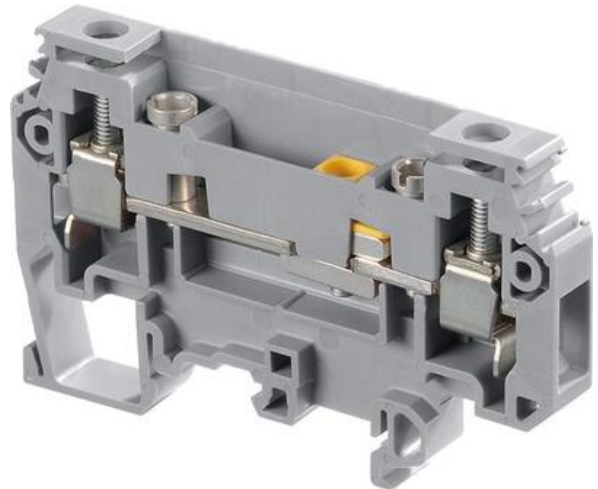

**M10/10.ST1.VO - SVORKA ODPOJOVACÍ**

11592401

M10/10.ST1 svorka s odpojovačem šedá

POPIS PRODUKTU

ŠPECIFIKÁCIA

Balenie	25 ks
Farba	Šedá
Max. prierez lankového vodiča podľa IEC	10 mm ²
Max. prierez pevného vodiča podľa IEC	16 mm ²
Max. prierez pevného vodiča podľa UL	6 AWG
Max. ťahovací moment	1,4
Menovité napätie podľa CSA	40 V
Menovité napätie podľa IEC	63 V
Menovité napätie podľa UL	40 V
Menovitý prierez podľa CSA	6 AWG
Menovitý prierez podľa IEC	10 mm ²
Menovitý prierez podľa UL	6 AWG
Menovitý prúd podľa CSA	150 A
Menovitý prúd podľa IEC	400 A
Menovitý prúd podľa UL	150 A
Min. prierez lankového vodiča podľa IEC	0,5 mm ²
Min. prierez pevného vodiča podľa UL	18 AWG
Min. prierez pevného vodiča podľa IEC	0,5 mm ²

Min. ťahovací moment	1,1
Zhoda s normami	CE, RoHS