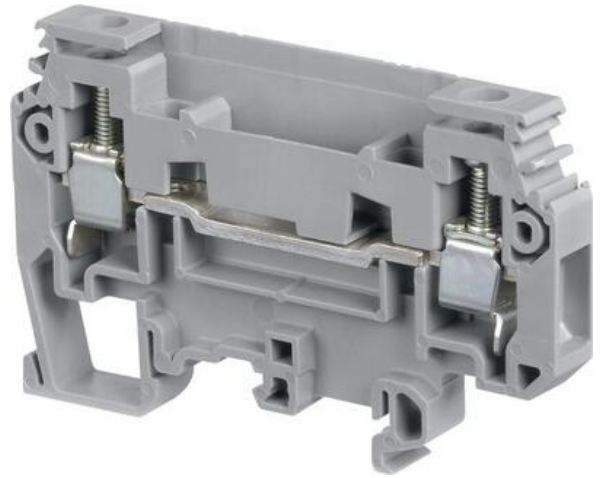

Dopyt

entrelec®

M6/8.ST7 - SVORKA ODPOJOVACÍ

11524326

M6/8.ST7 Disconnect.

POPIS PRODUKTU