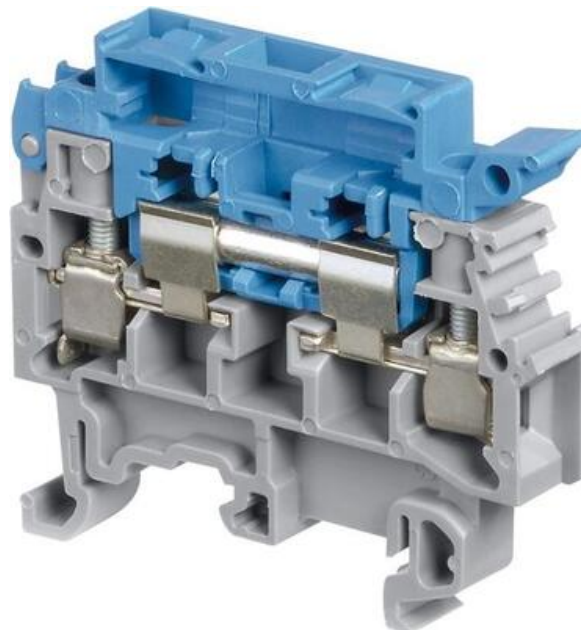

Dopyt

M4/8.SN - SVORKA ODPOJOVACÍ

11565907

M4/8SN Disconnect.Blue

entrelec

POPIS PRODUKTU

ŠPECIFIKÁCIA

Balenie	50 ks
Farba	Modrá
Max. prierez lankového vodiča podľa IEC	4 mm ²
Max. prierez pevného vodiča podľa IEC	6 mm ²
Max. prierez pevného vodiča podľa UL	12 AWG
Max. ťahovací moment	0,8
Menovité napätie podľa CSA	250 V
Menovité napätie podľa IEC	630 V
Menovité napätie podľa UL	600 V
Menovitý prierez podľa CSA	12 AWG
Menovitý prierez podľa IEC	4 mm ²
Menovitý prierez podľa UL	12 AWG
Menovitý prúd podľa CSA	10 A
Menovitý prúd podľa IEC	6,3 A
Menovitý prúd podľa UL	15 A
Min. prierez lankového vodiča podľa IEC	0,5 mm ²

Min. prierez pevného vodiča podľa UL	22 AWG
Min. prierez pevného vodiča podľa IEC	0,5 mm ²
Min. ťahovací moment	0,5
Skratový prúd po dobu 1 s	90 A
Zhoda s normami	CE, CSA, Gost R, RoHS, USR