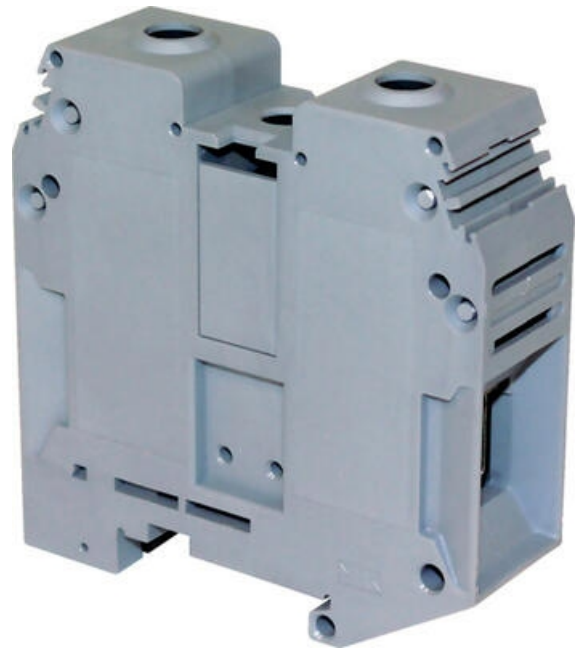

Dopyt

D70/22 - SVORKA ŘADOVÁ PROPOJOVACÍ

40030510

D70/22 Grey (Closed) No endplate needed

entrelec

POPIS PRODUKTU

ŠPECIFIKÁCIA

Balenie	10 ks
Dĺžka odizolovania	25 mm
Farba	Šedá
Hĺbka	74,5 mm
Hmotnosť	158 g
Imbusový kľúč	6 Ø mm
Materiál	Polyamid
Max. prierez lankového vodiča podľa IEC	70 mm ²
Max. prierez pevného vodiča podľa IEC	95 mm ²
Max. prierez pevného vodiča podľa UL	0 AWG
Max. uťahovací moment	7
Menovité napätie podľa CSA	600 V
Menovité napätie podľa IEC	1000 V
Menovité napätie podľa UL	600 V
Menovitý prierez podľa CSA	0 AWG
Menovitý prierez podľa IEC	70 mm ²

Menovitý prierez podľa UL	0 AWG
Menovitý prúd podľa CSA	159 A
Menovitý prúd podľa IEC	192 A
Menovitý prúd podľa UL	159 A
Min. prierez lankového vodiča podľa IEC	16 mm ²
Min. prierez pevného vodiča podľa UL	4 AWG
Min. prierez pevného vodiča podľa IEC	16 mm ²
Min. ťahovací moment	6
Počet pripojení	2 ks
Šírka	22 mm
Stupeň znečistenia prostredia	3
Trieda krytia	IP20
Výška	76,5 mm
Zhoda s normami	CE, CSA, Gost R, IEC, IECCE, RoHS, USR CNR