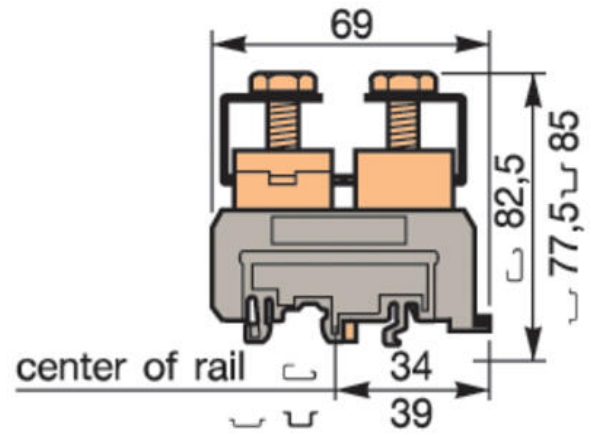

Dopyt

M120/35 SILOVÁ SVORKA

11525001

M120/35 power terminal block

entrelec®

POPIS PRODUKTU