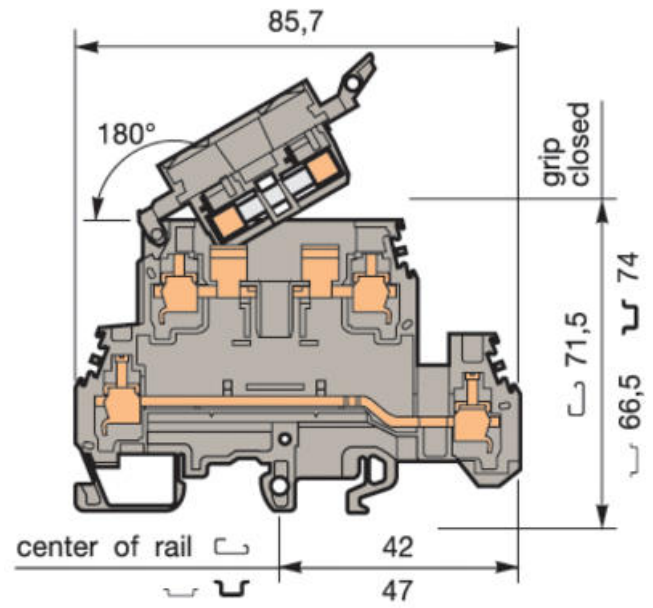

Dopyt

entrelec®

M4/8.D2.SFD - ŘADOVÁ SVORKA DVOUPATROVÁ POJISTKOVÁ S LED INDIKACÍ

16307000

AL2 testovací zdířka 2mm

POPIS PRODUKTU